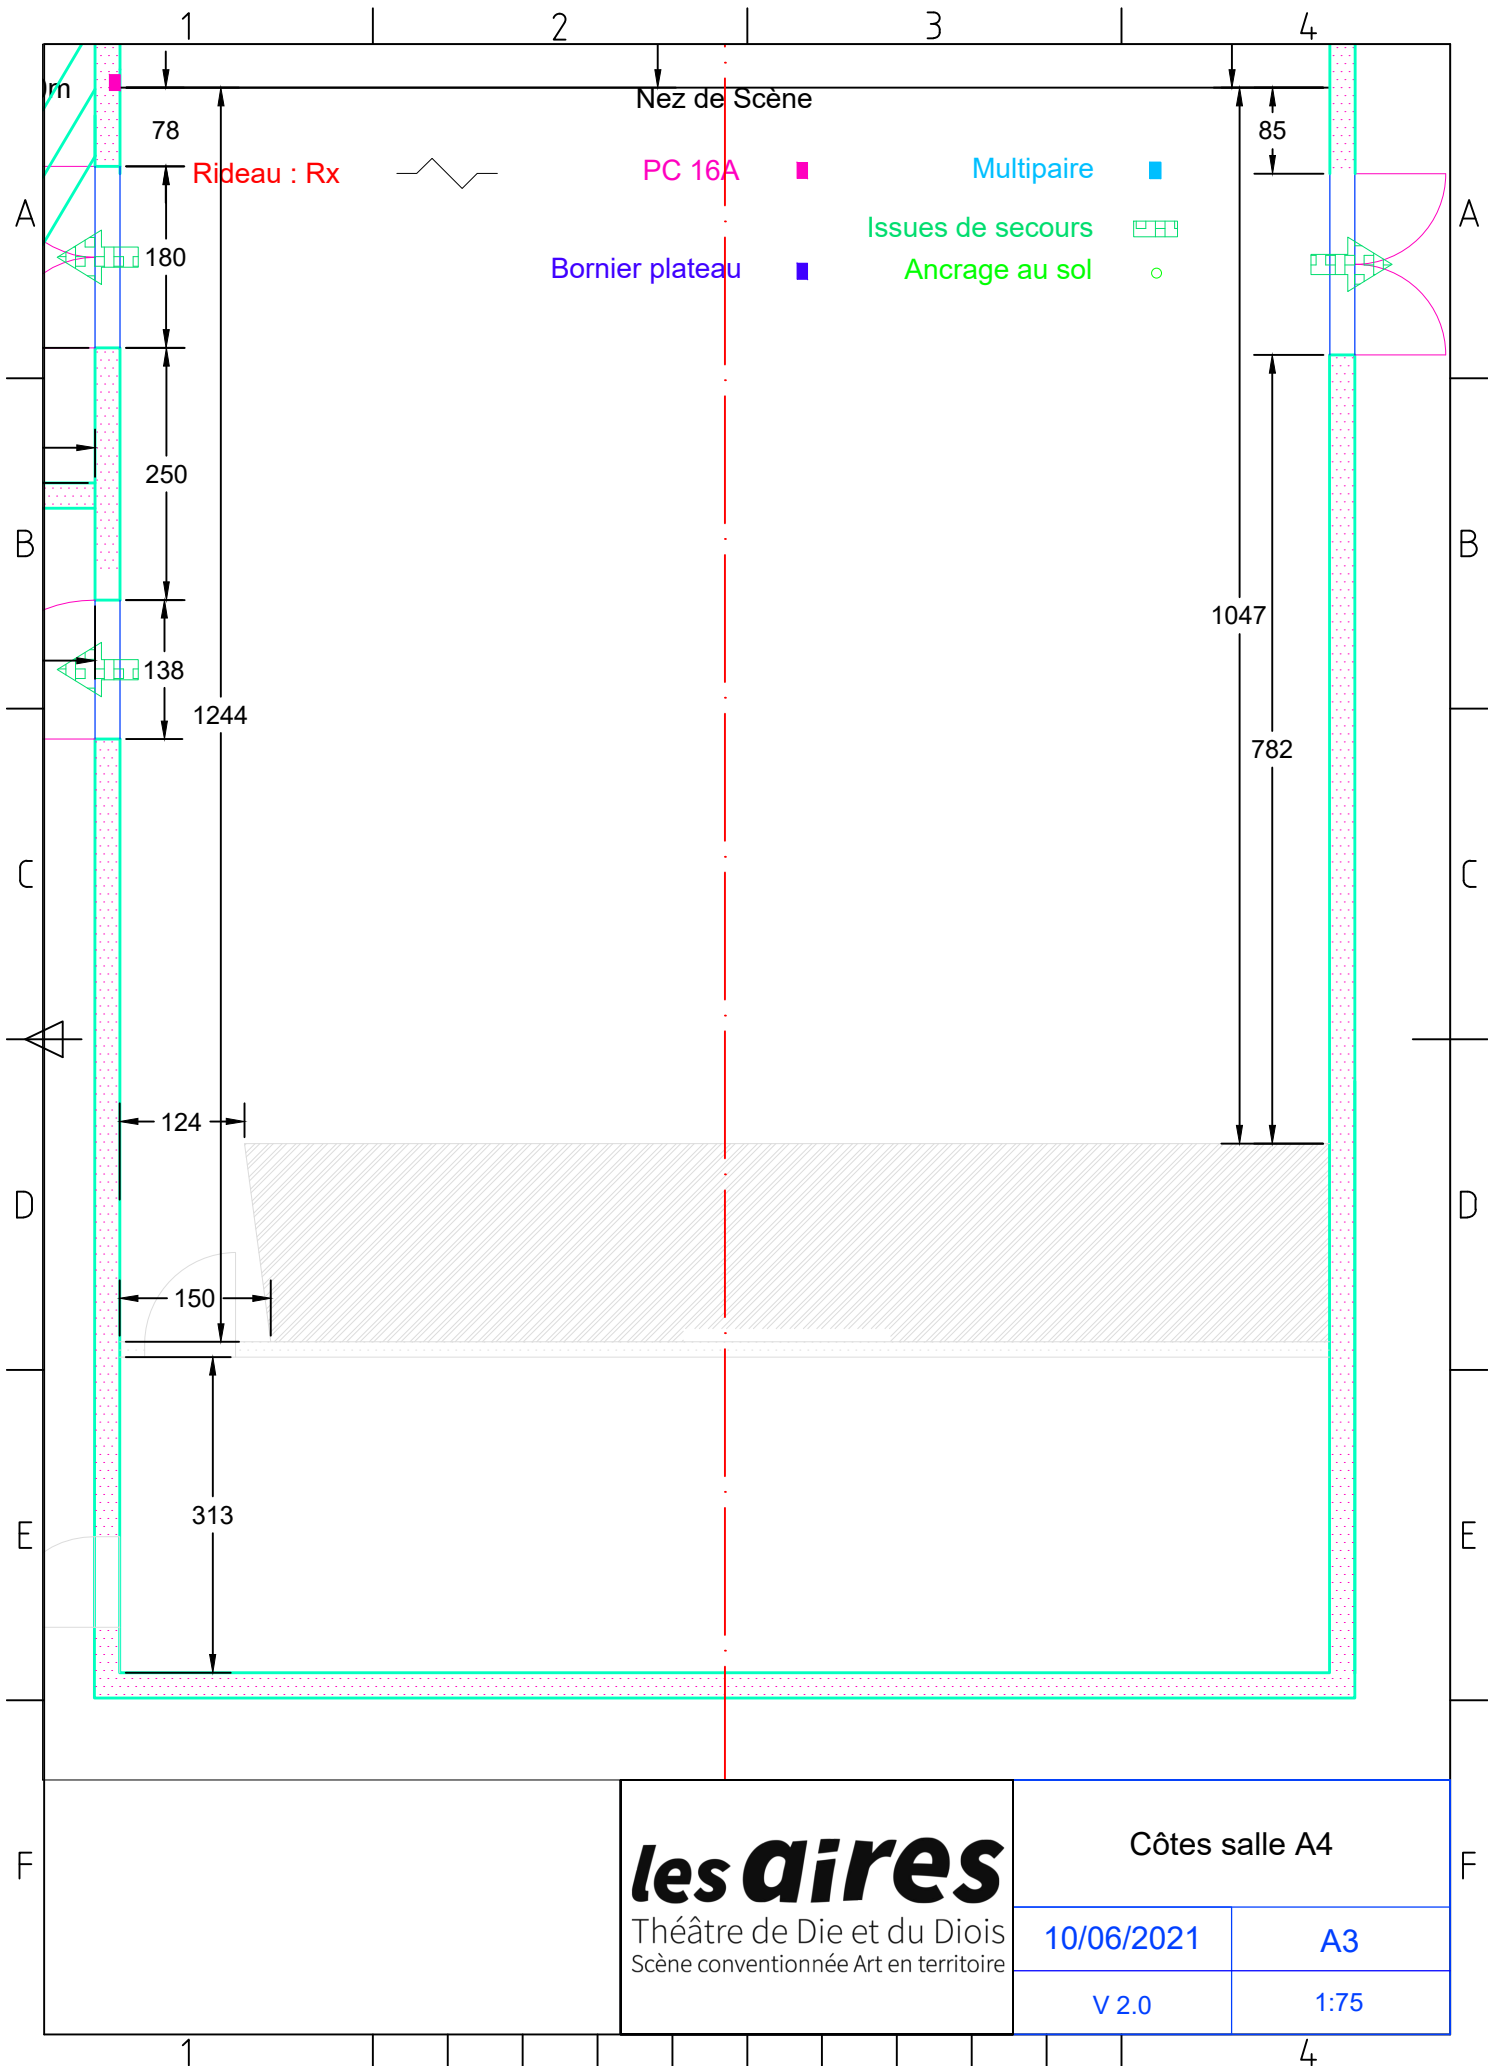

les dires
Théâtre de Die et du Diois
Scène conventionnée Art en territoire

Côtes salle A4

10/06/2021	A3
V 2.0	1:75