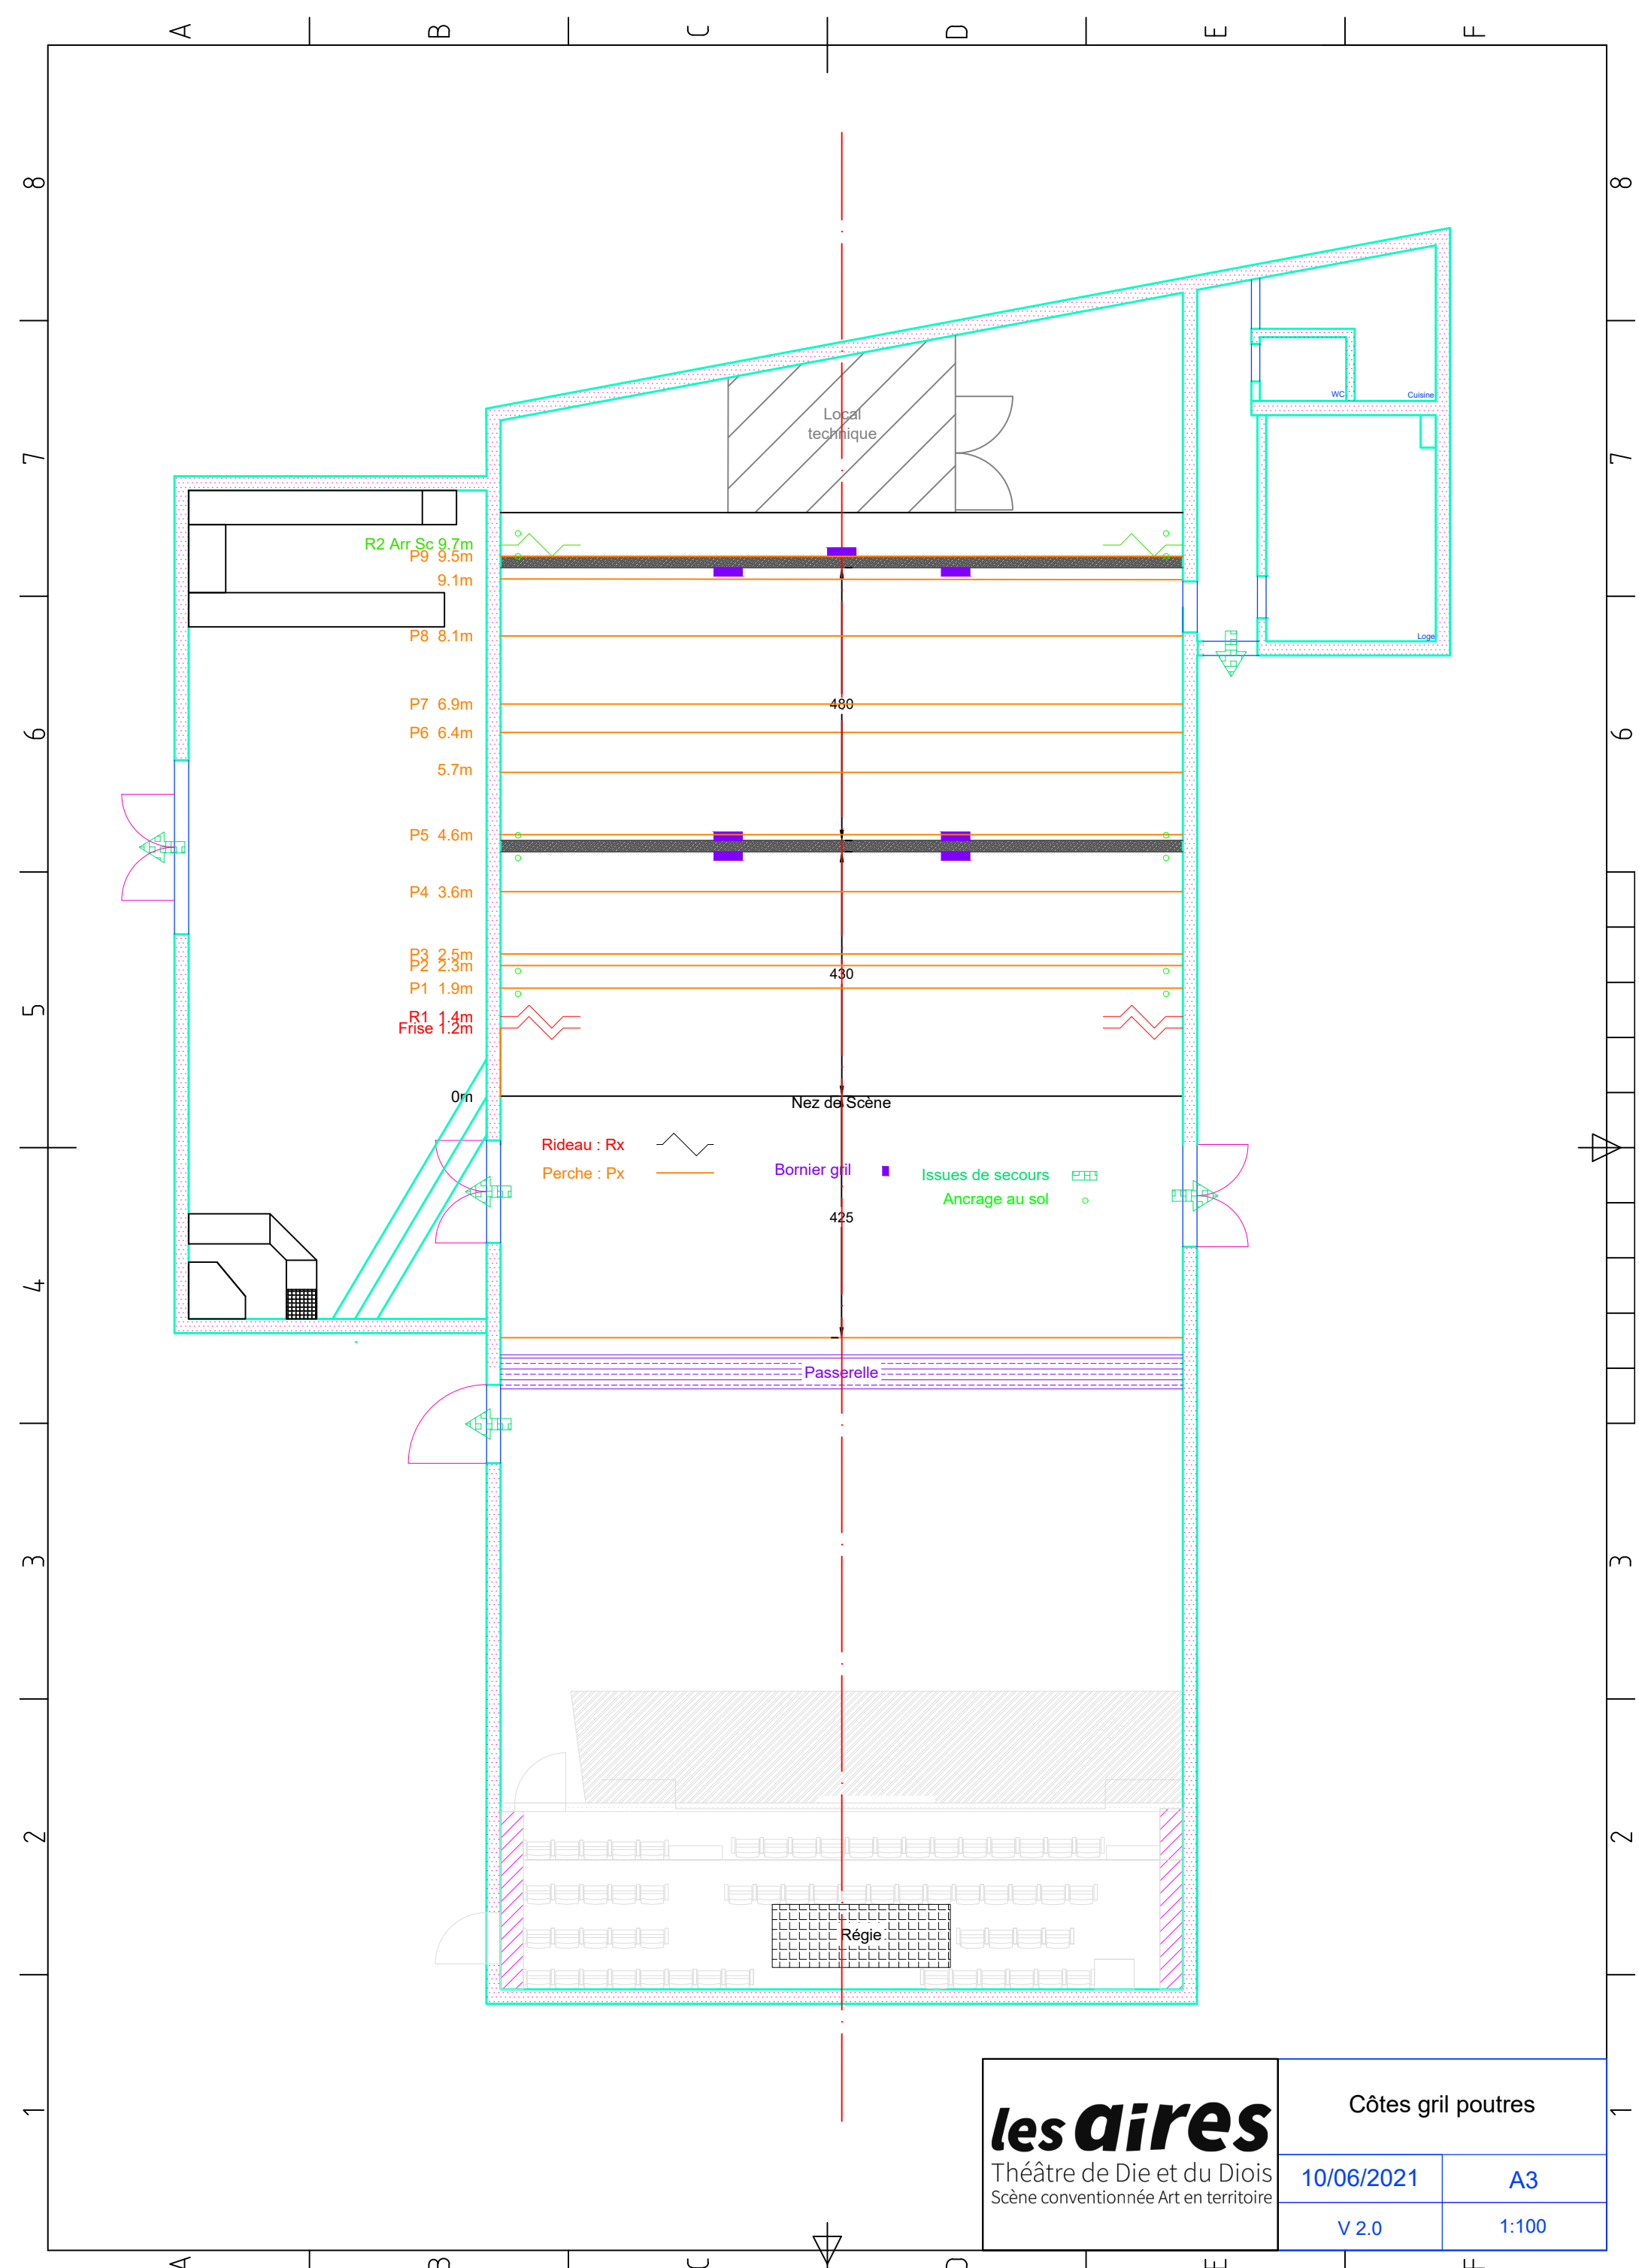

les d'ires Théâtre de Die et du Diois Scène conventionnée Art en territoire	Côtes gril poutres	
	10/06/2021	A3
	V 2.0	1:100