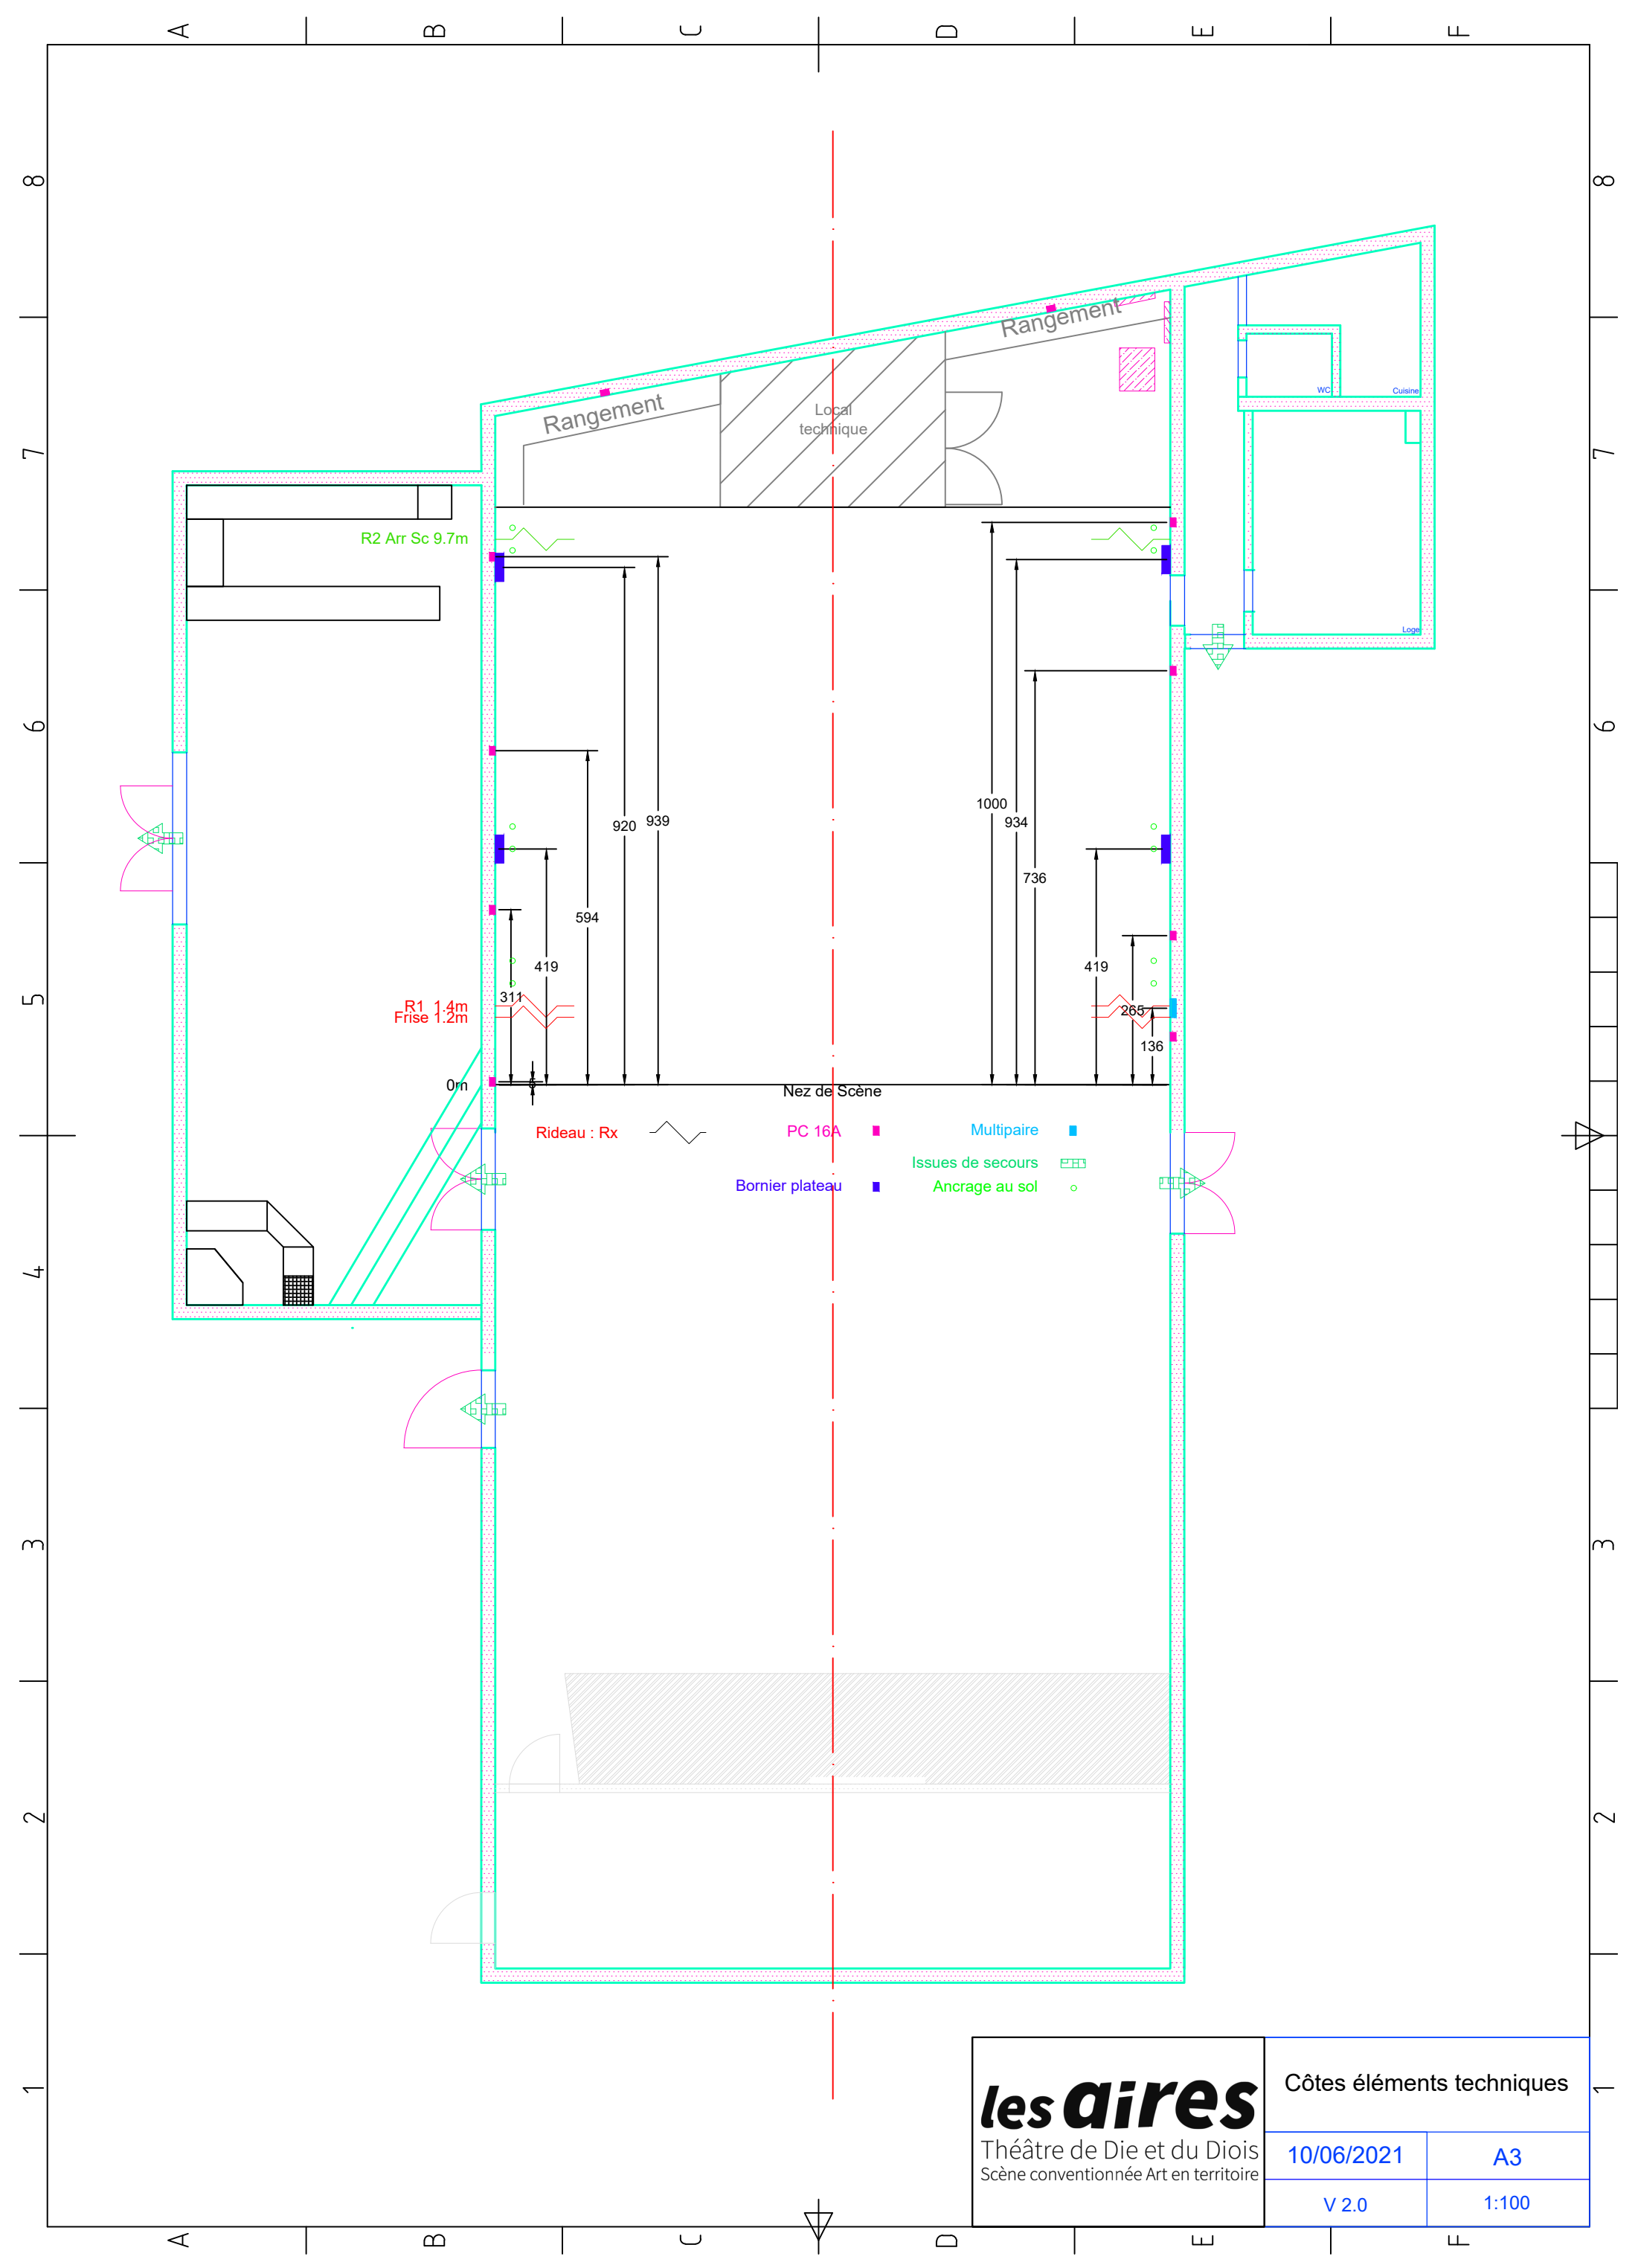

A1 -4m  
 A2 -2m  
 A3 0m  
 A4 +2m  
 A5 +4m

Nez de Scène

- Rideau : Rx
- Perche : Px
- Allemandes : Ax
- Bornier gril
- Issues de secours
- Ancrage au sol

<b>les dires</b> Théâtre de Die et du Diois Scène conventionnée Art en territoire	Gril A3	
	10/06/2021	A3
		1:50

Bornier plateau

Ancrage au sol

Régie

Rangement

Local technique

Rangement

WC

Cuisine

Salle gradin déplié A4	
10/06/2021	A3
V 2.0	1:100

R2 Arr Sc 9.7m  
 P9 9.5m  
 9.1m  
 P8 8.1m  
 P7 6.9m  
 P6 6.4m  
 5.7m  
 P5 4.6m  
 P4 3.6m  
 P3 2.5m  
 P2 2.3m  
 P1 1.9m  
 R1 1.4m  
 Frise 1.2m

**les dires**  
 Théâtre de Die et du Diois  
 Scène conventionnée Art en territoire

Salle gradin déplié gril A4

10/06/2021	A4
V 2.0	1:100

<b>les direes</b> Théâtre de Die et du Diois Scène conventionnée Art en territoire	Côtes salle A3	
	10/06/2021	A3
	####	1:100