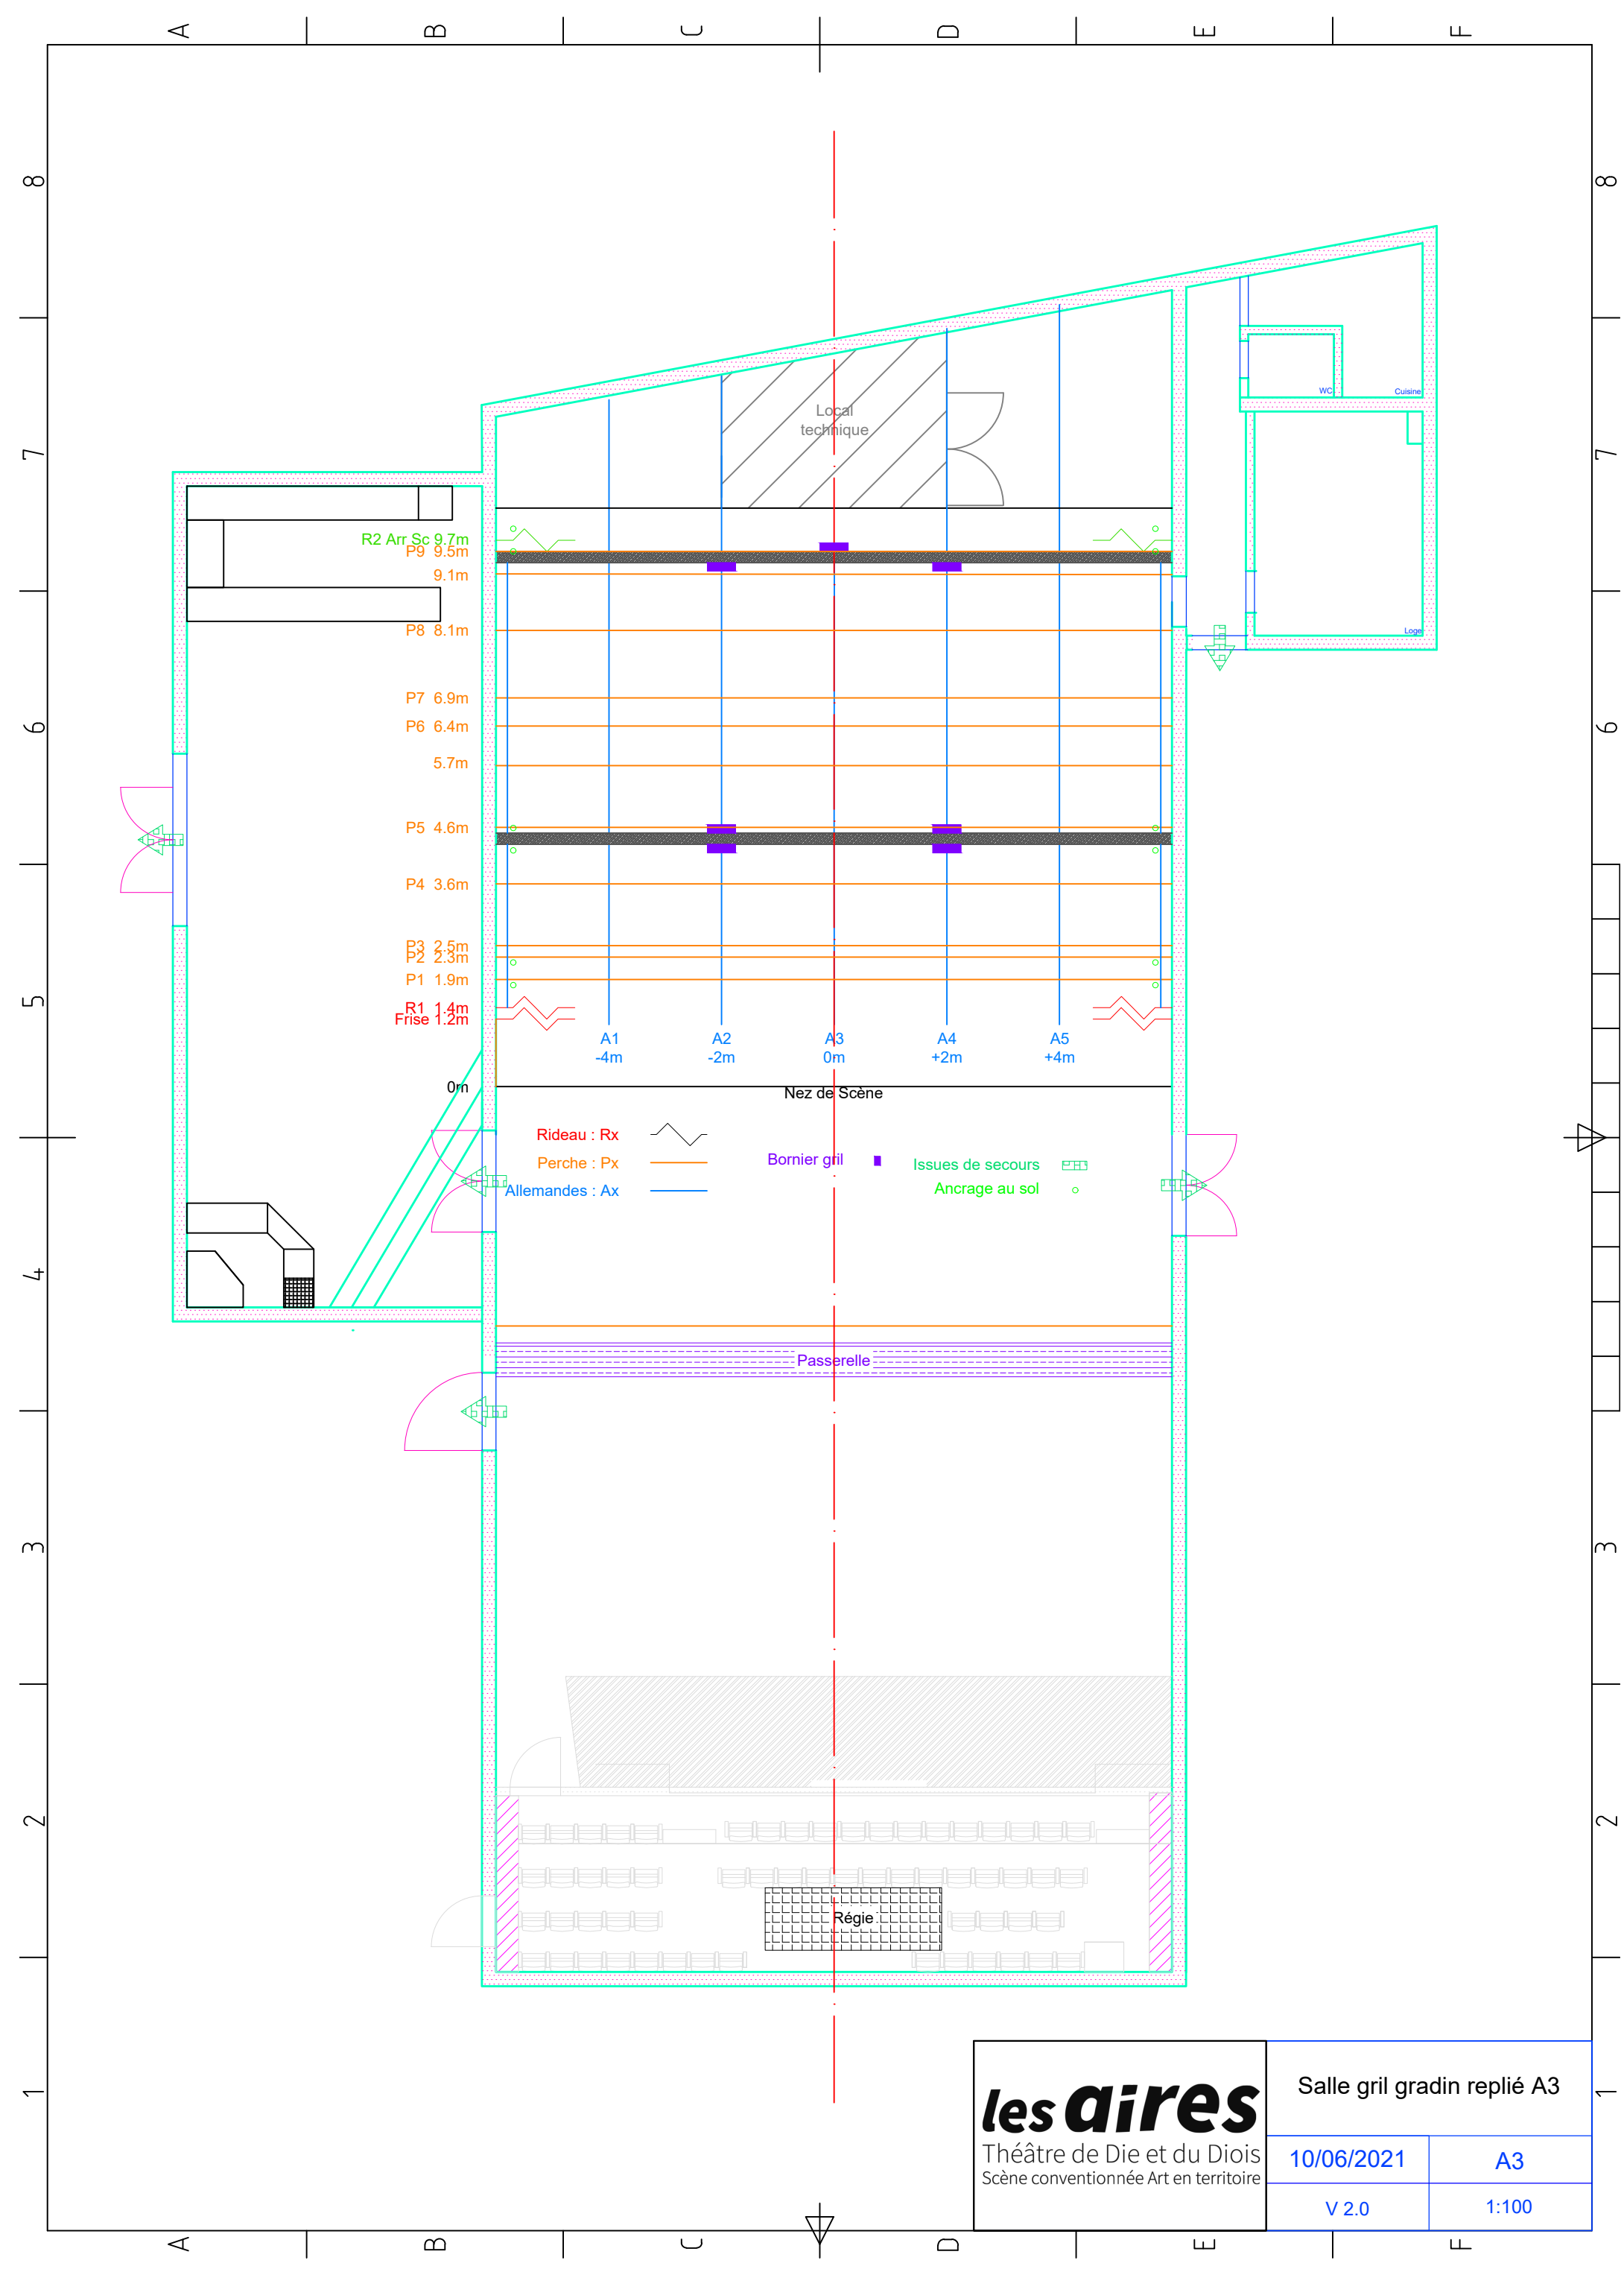

R2 Arr Sc 9.7m
P9 9.5m
9.1m
P8 8.1m
P7 6.9m
P6 6.4m
5.7m
P5 4.6m
P4 3.6m
P3 2.5m
P2 2.3m
P1 1.9m
R1 1.4m
Frise 1.2m

A1 -4m   A2 -2m   A3 0m   A4 +2m   A5 +4m

Rideau : Rx   Bornier gril   ■   Issues de secours
Perche : Px   Ancre au sol   ○
Allemandes : Ax

Régie

les dires Théâtre de Die et du Diois Scène conventionnée Art en territoire	Salle gril gradin replié A3	
	10/06/2021	A3
	V 2.0	1:100