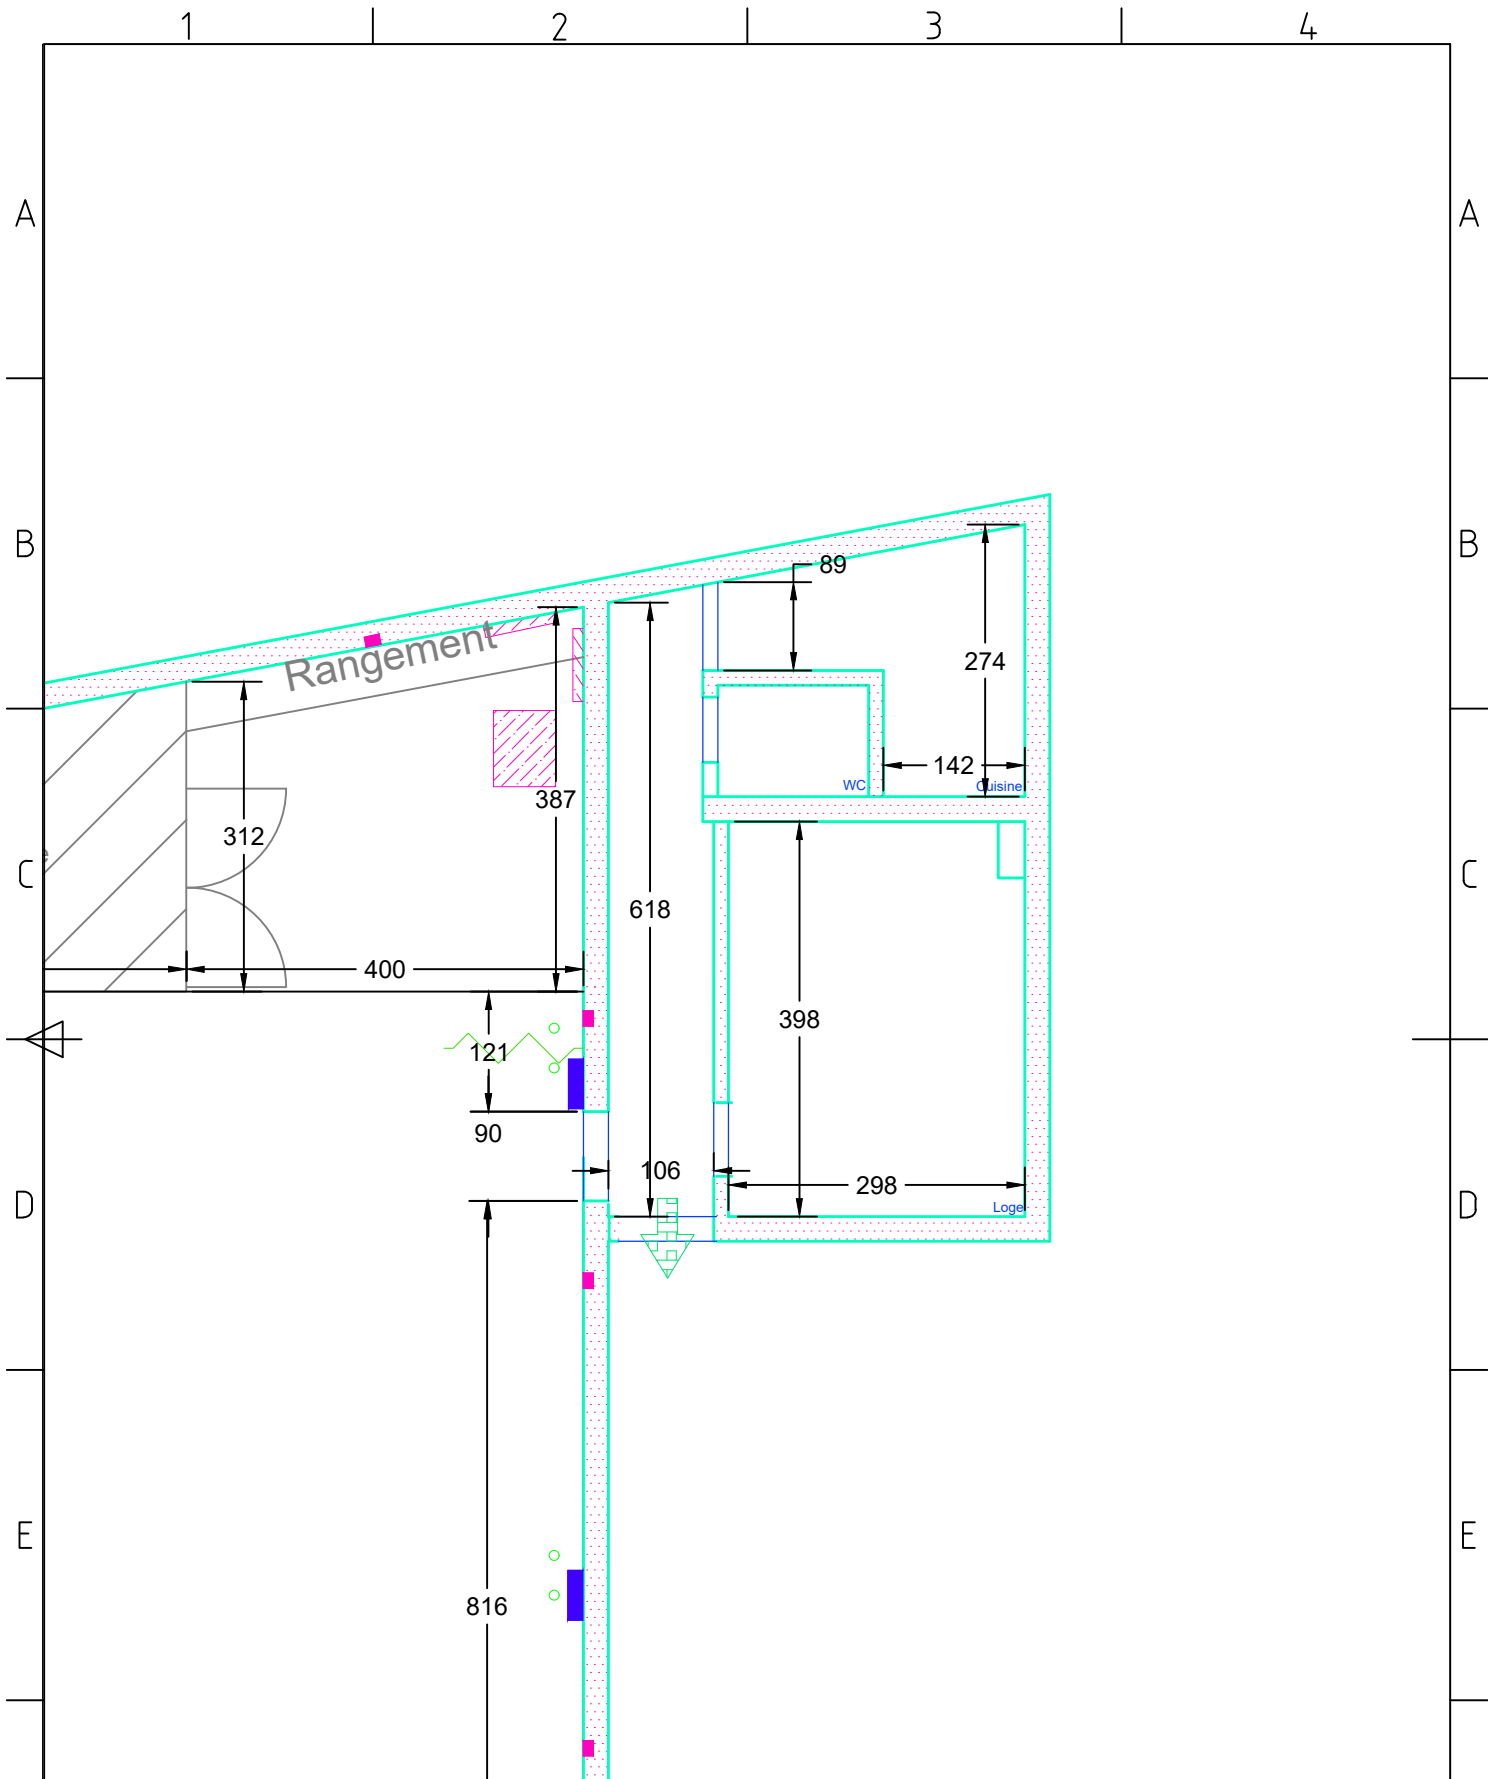

les dires
Théâtre de Die et du Diois
Scène conventionnée Art en territoire

Côtes Loges A4

10/06/2021	A3
V 2.0	Custom