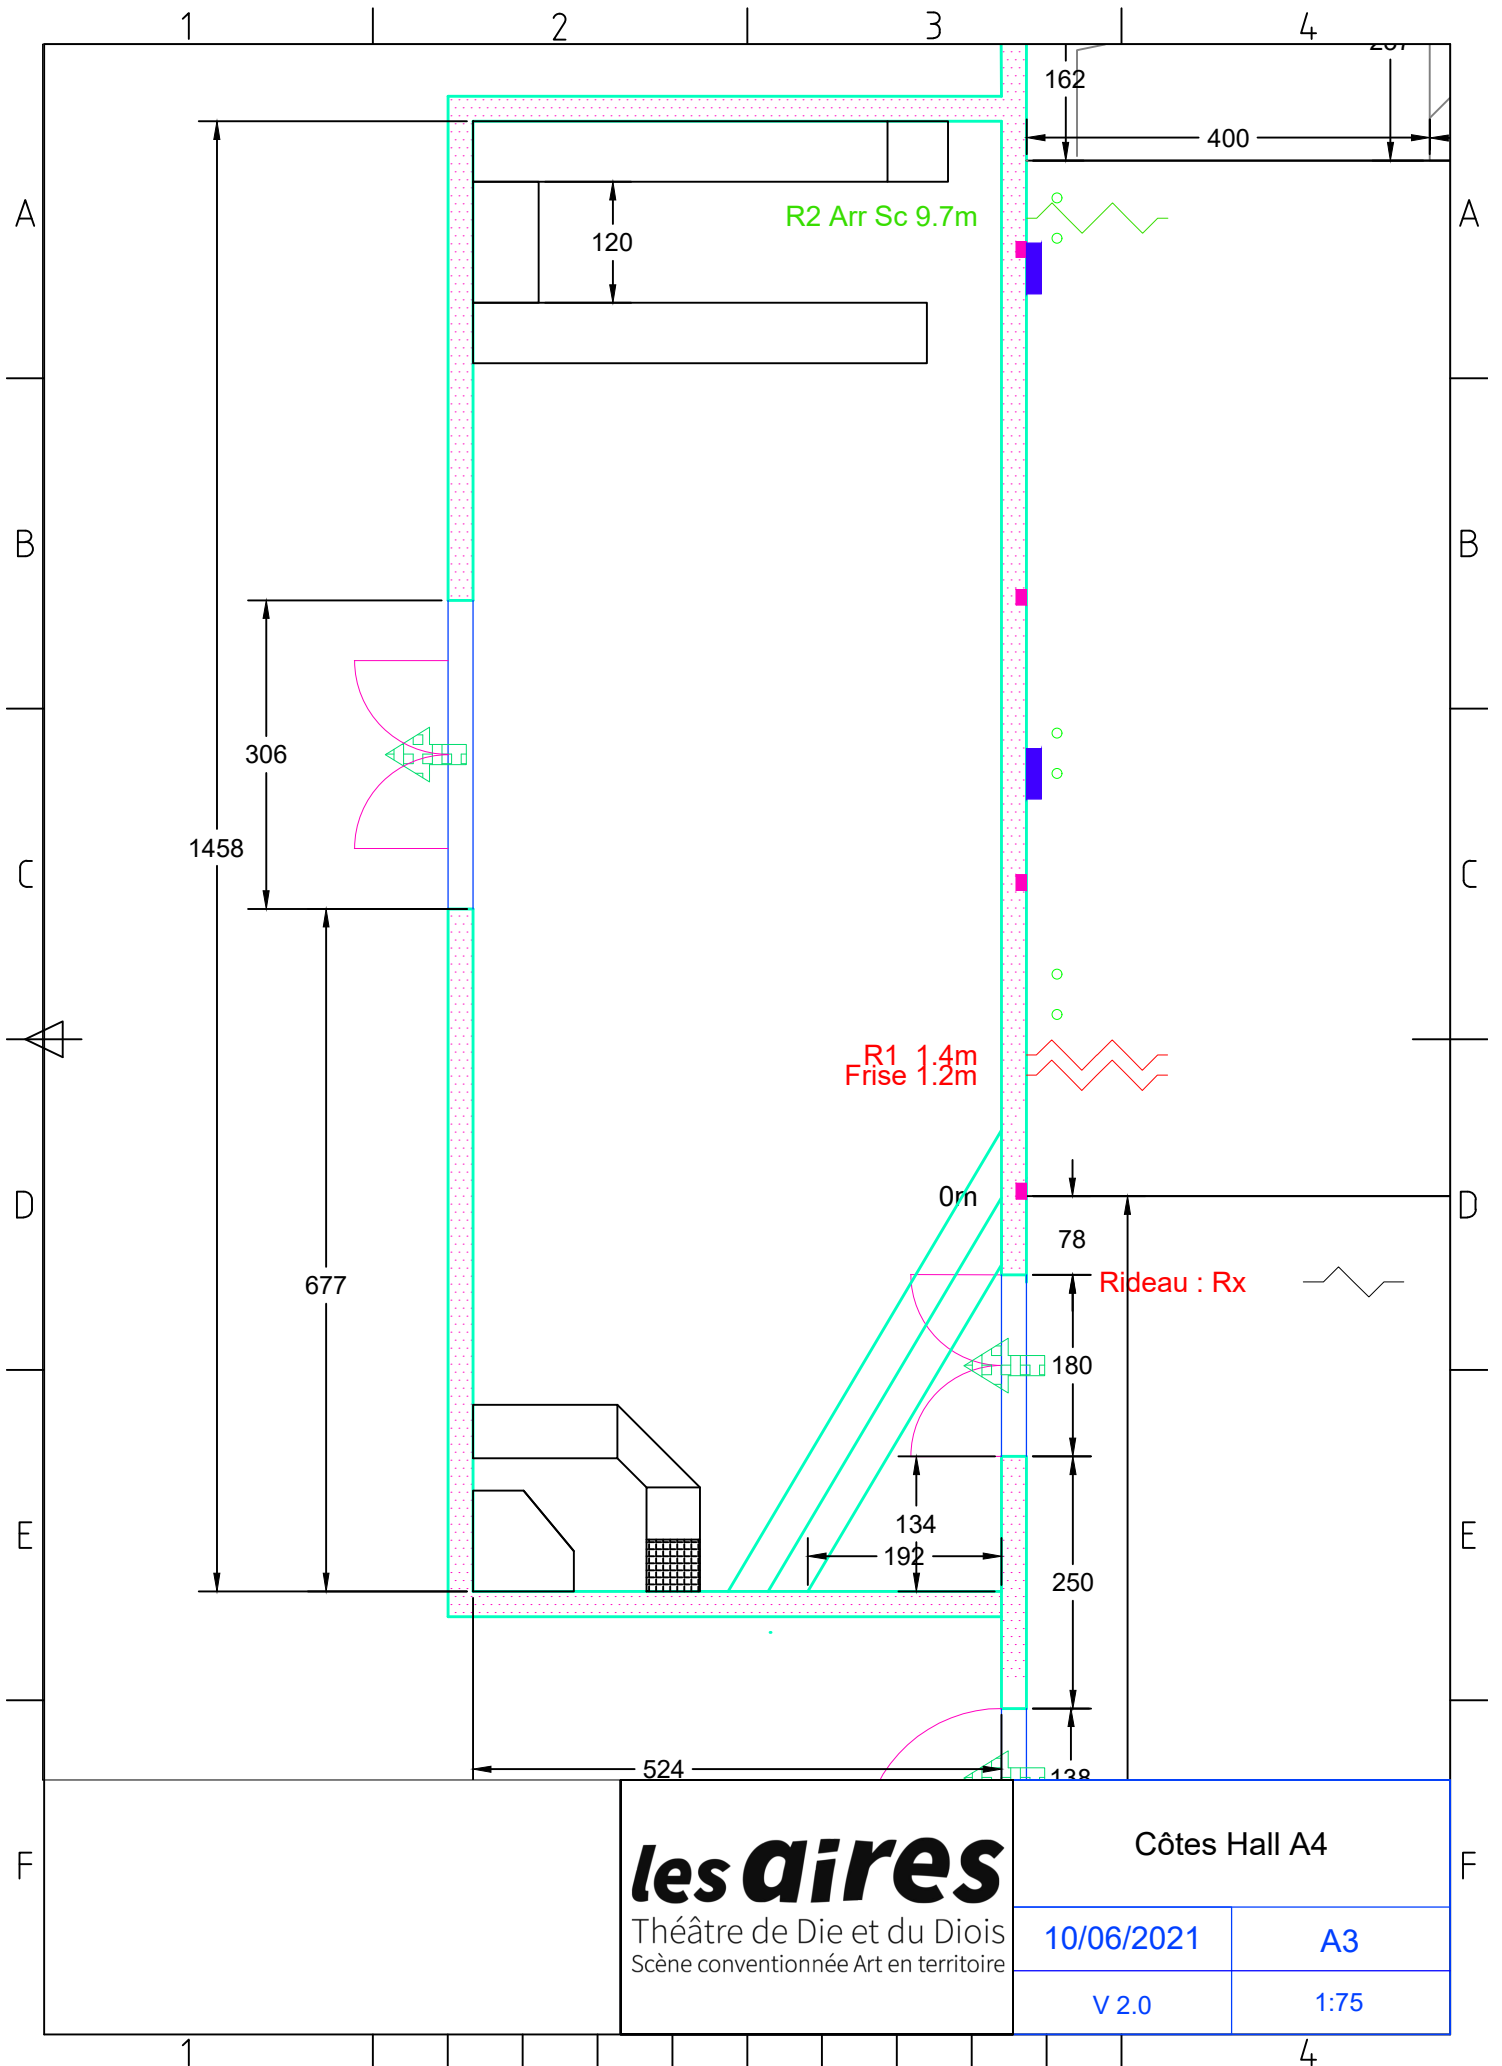

A1 -4m  
 A2 -2m  
 A3 0m  
 A4 +2m  
 A5 +4m

Nez de Scène

- Rideau : Rx
- Perche : Px
- Allemandes : Ax
- Bornier gril
- Issues de secours
- Ancrage au sol

<b>les dires</b> Théâtre de Die et du Diois Scène conventionnée Art en territoire	Gril A3	
	10/06/2021	A3
		1:50

R2 Arr Sc 9.7m

R1 1.4m  
Frise 1.2m

0m

Nez de Scène

Rideau : Rx

PC 16A

Multipaire

Issues de secours

Salle gradin déplié A4	
10/06/2021	A3
V 2.0	1:100

R2 Arr Sc 9.7m  
 P9 9.5m  
 9.1m  
 P8 8.1m  
 P7 6.9m  
 P6 6.4m  
 5.7m  
 P5 4.6m  
 P4 3.6m  
 P3 2.5m  
 P2 2.3m  
 P1 1.9m  
 R1 1.4m  
 Frise 1.2m

Côtes plateau A4	
10/06/2021	A3
V 2.0	1:75

**les dires**  
 Théâtre de Die et du Diois  
 Scène conventionnée Art en territoire

Côtes salle A4

10/06/2021	A3
V 2.0	1:75

**les dires**  
 Théâtre de Die et du Diois  
 Scène conventionnée Art en territoire