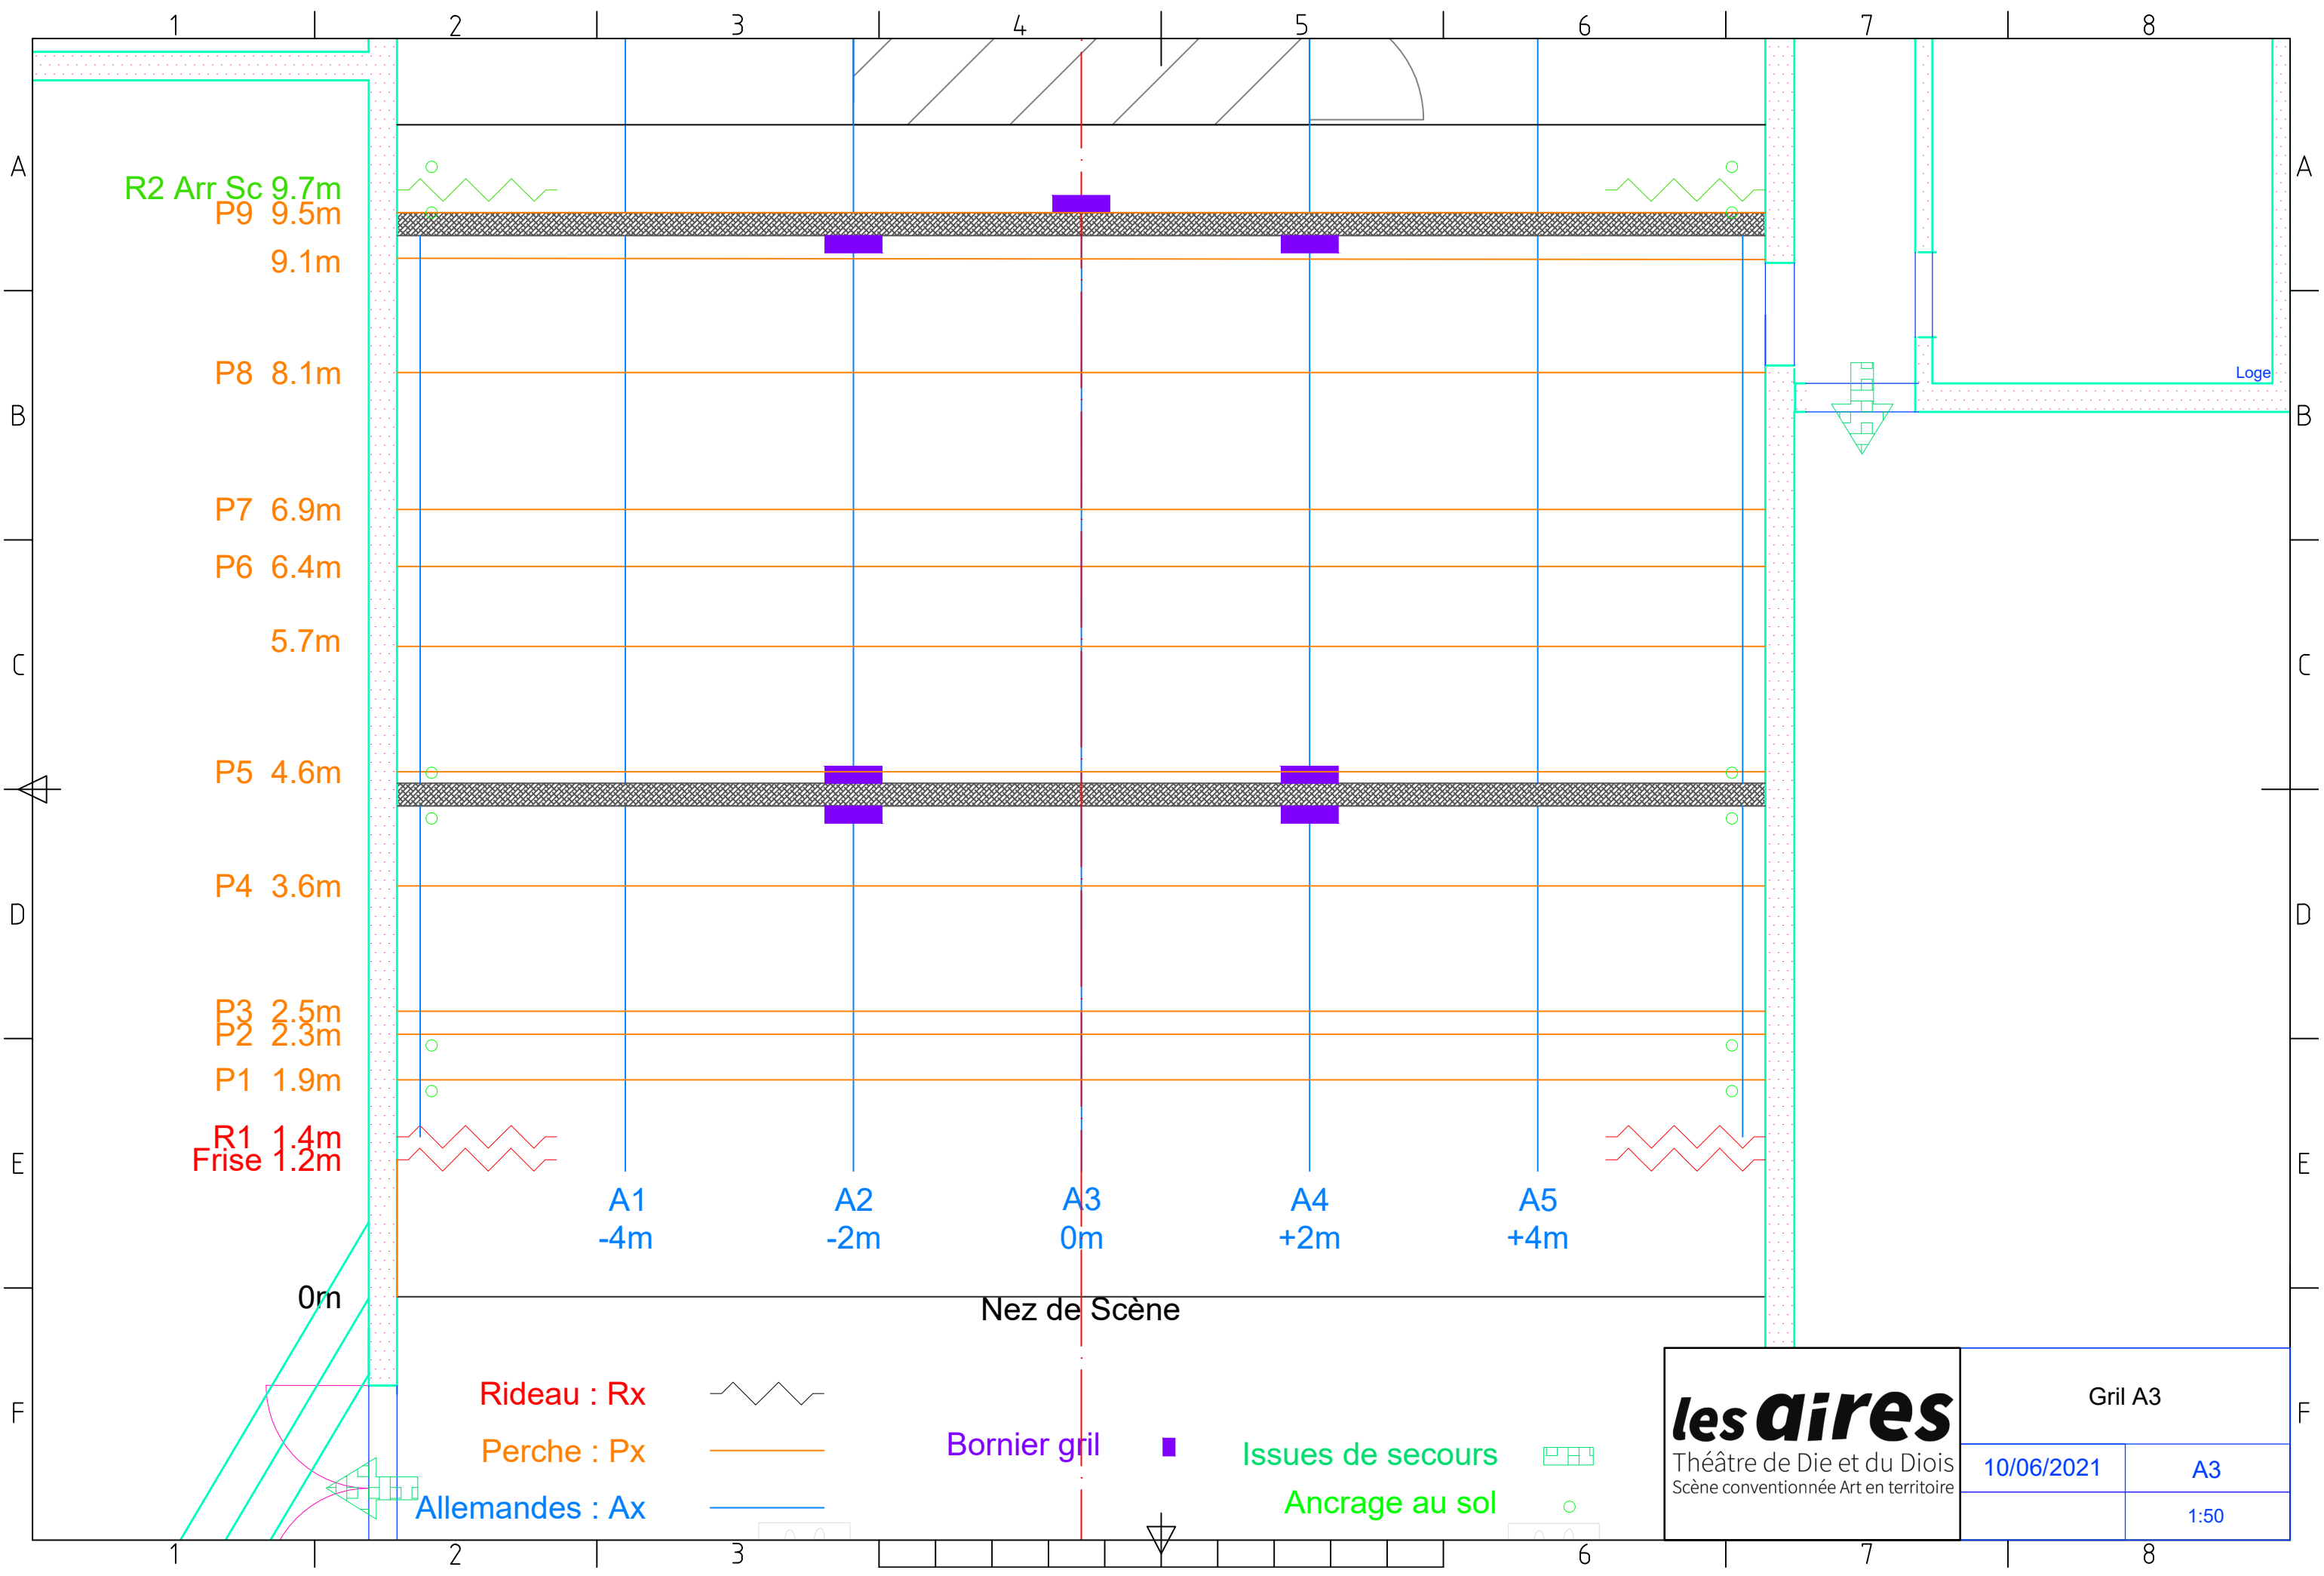

<b>les dires</b> Théâtre de Die et du Diois Scène conventionnée Art en territoire	Plateau A3	
	10/06/2021	A3
	v 2.0	1:50

R2 Arr Sc 9.7m  
 P9 9.5m  
 9.1m  
 P8 8.1m  
 P7 6.9m  
 P6 6.4m  
 5.7m  
 P5 4.6m  
 P4 3.6m  
 P3 2.5m  
 P2 2.3m  
 P1 1.9m  
 R1 1.4m  
 Frise 1.2m

A1 -4m  
 A2 -2m  
 A3 0m  
 A4 +2m  
 A5 +4m

Nez de Scène

- Rideau : Rx
- Perche : Px
- Allemandes : Ax
- Bornier gril
- Issues de secours
- Ancrage au sol

<b>les dires</b> Théâtre de Die et du Diois Scène conventionnée Art en territoire	Gril A3	
	10/06/2021	A3
		1:50

R2 Arr Sc 9.7m

R1 1.4m  
Frise 1.2m

0m

Nez de Scène

Rideau : Rx

PC 16A

Multipaire

Issues de secours

Loge

**les dires**

Théâtre de Die et du Diois  
Scène conventionnée Art en territoire

Salle gradin déplié A3

10/06/2021

A3

V 2.0

1:100