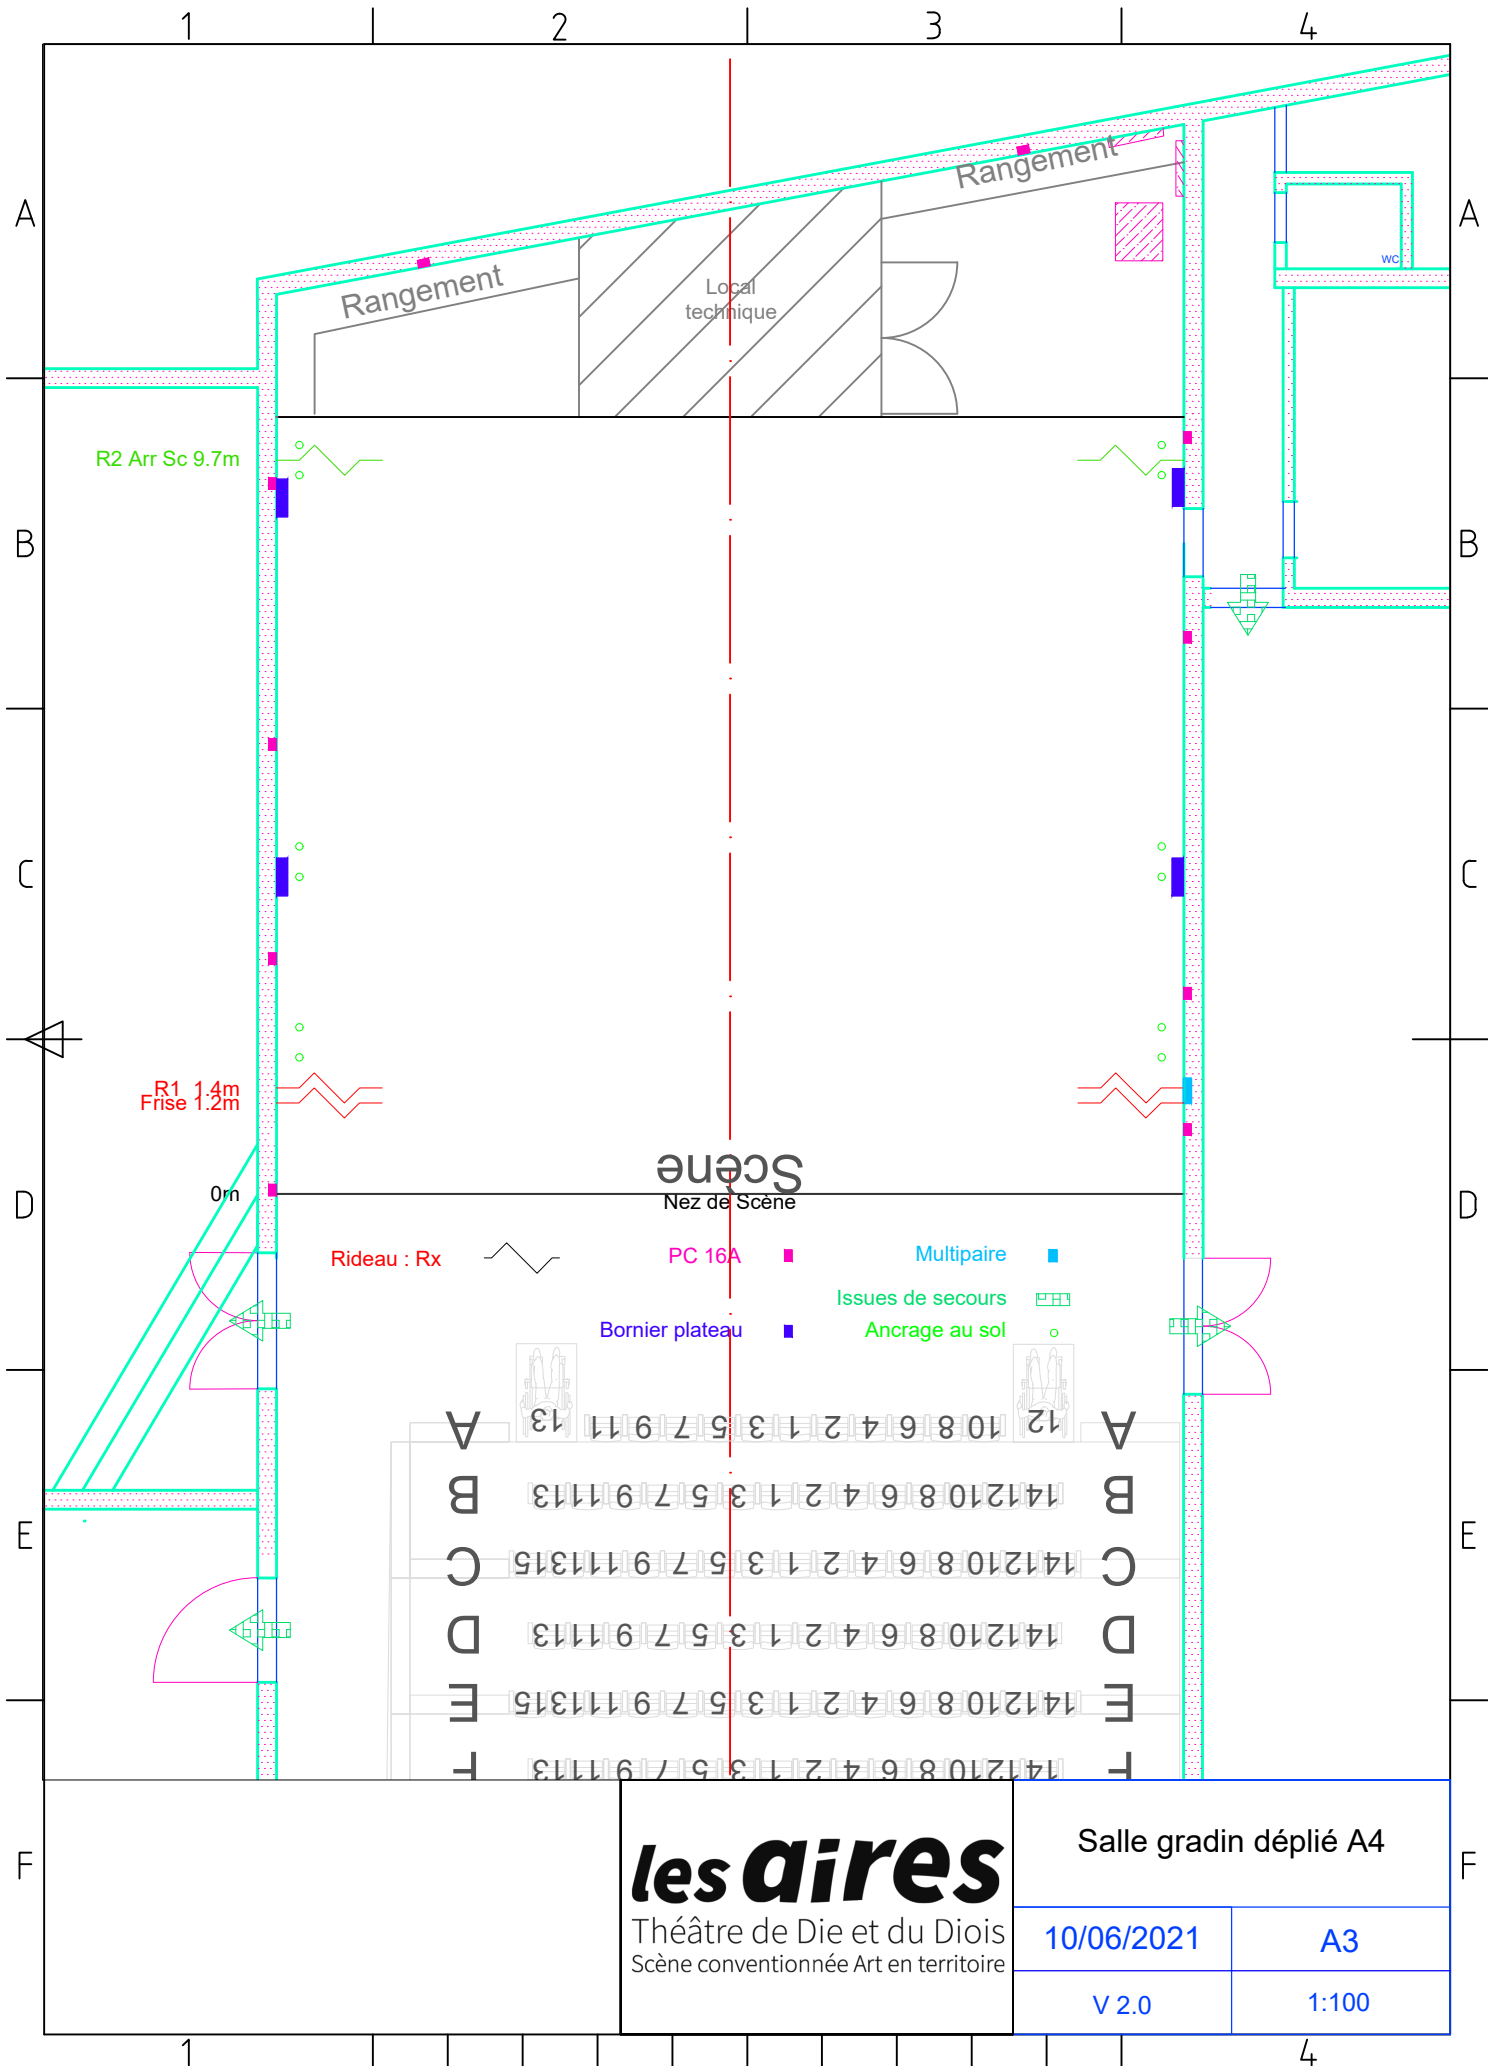

les dires
Théâtre de Die et du Diois
Scène conventionnée Art en territoire

Salle gradin déplié A4	
10/06/2021	A3
V 2.0	1:100