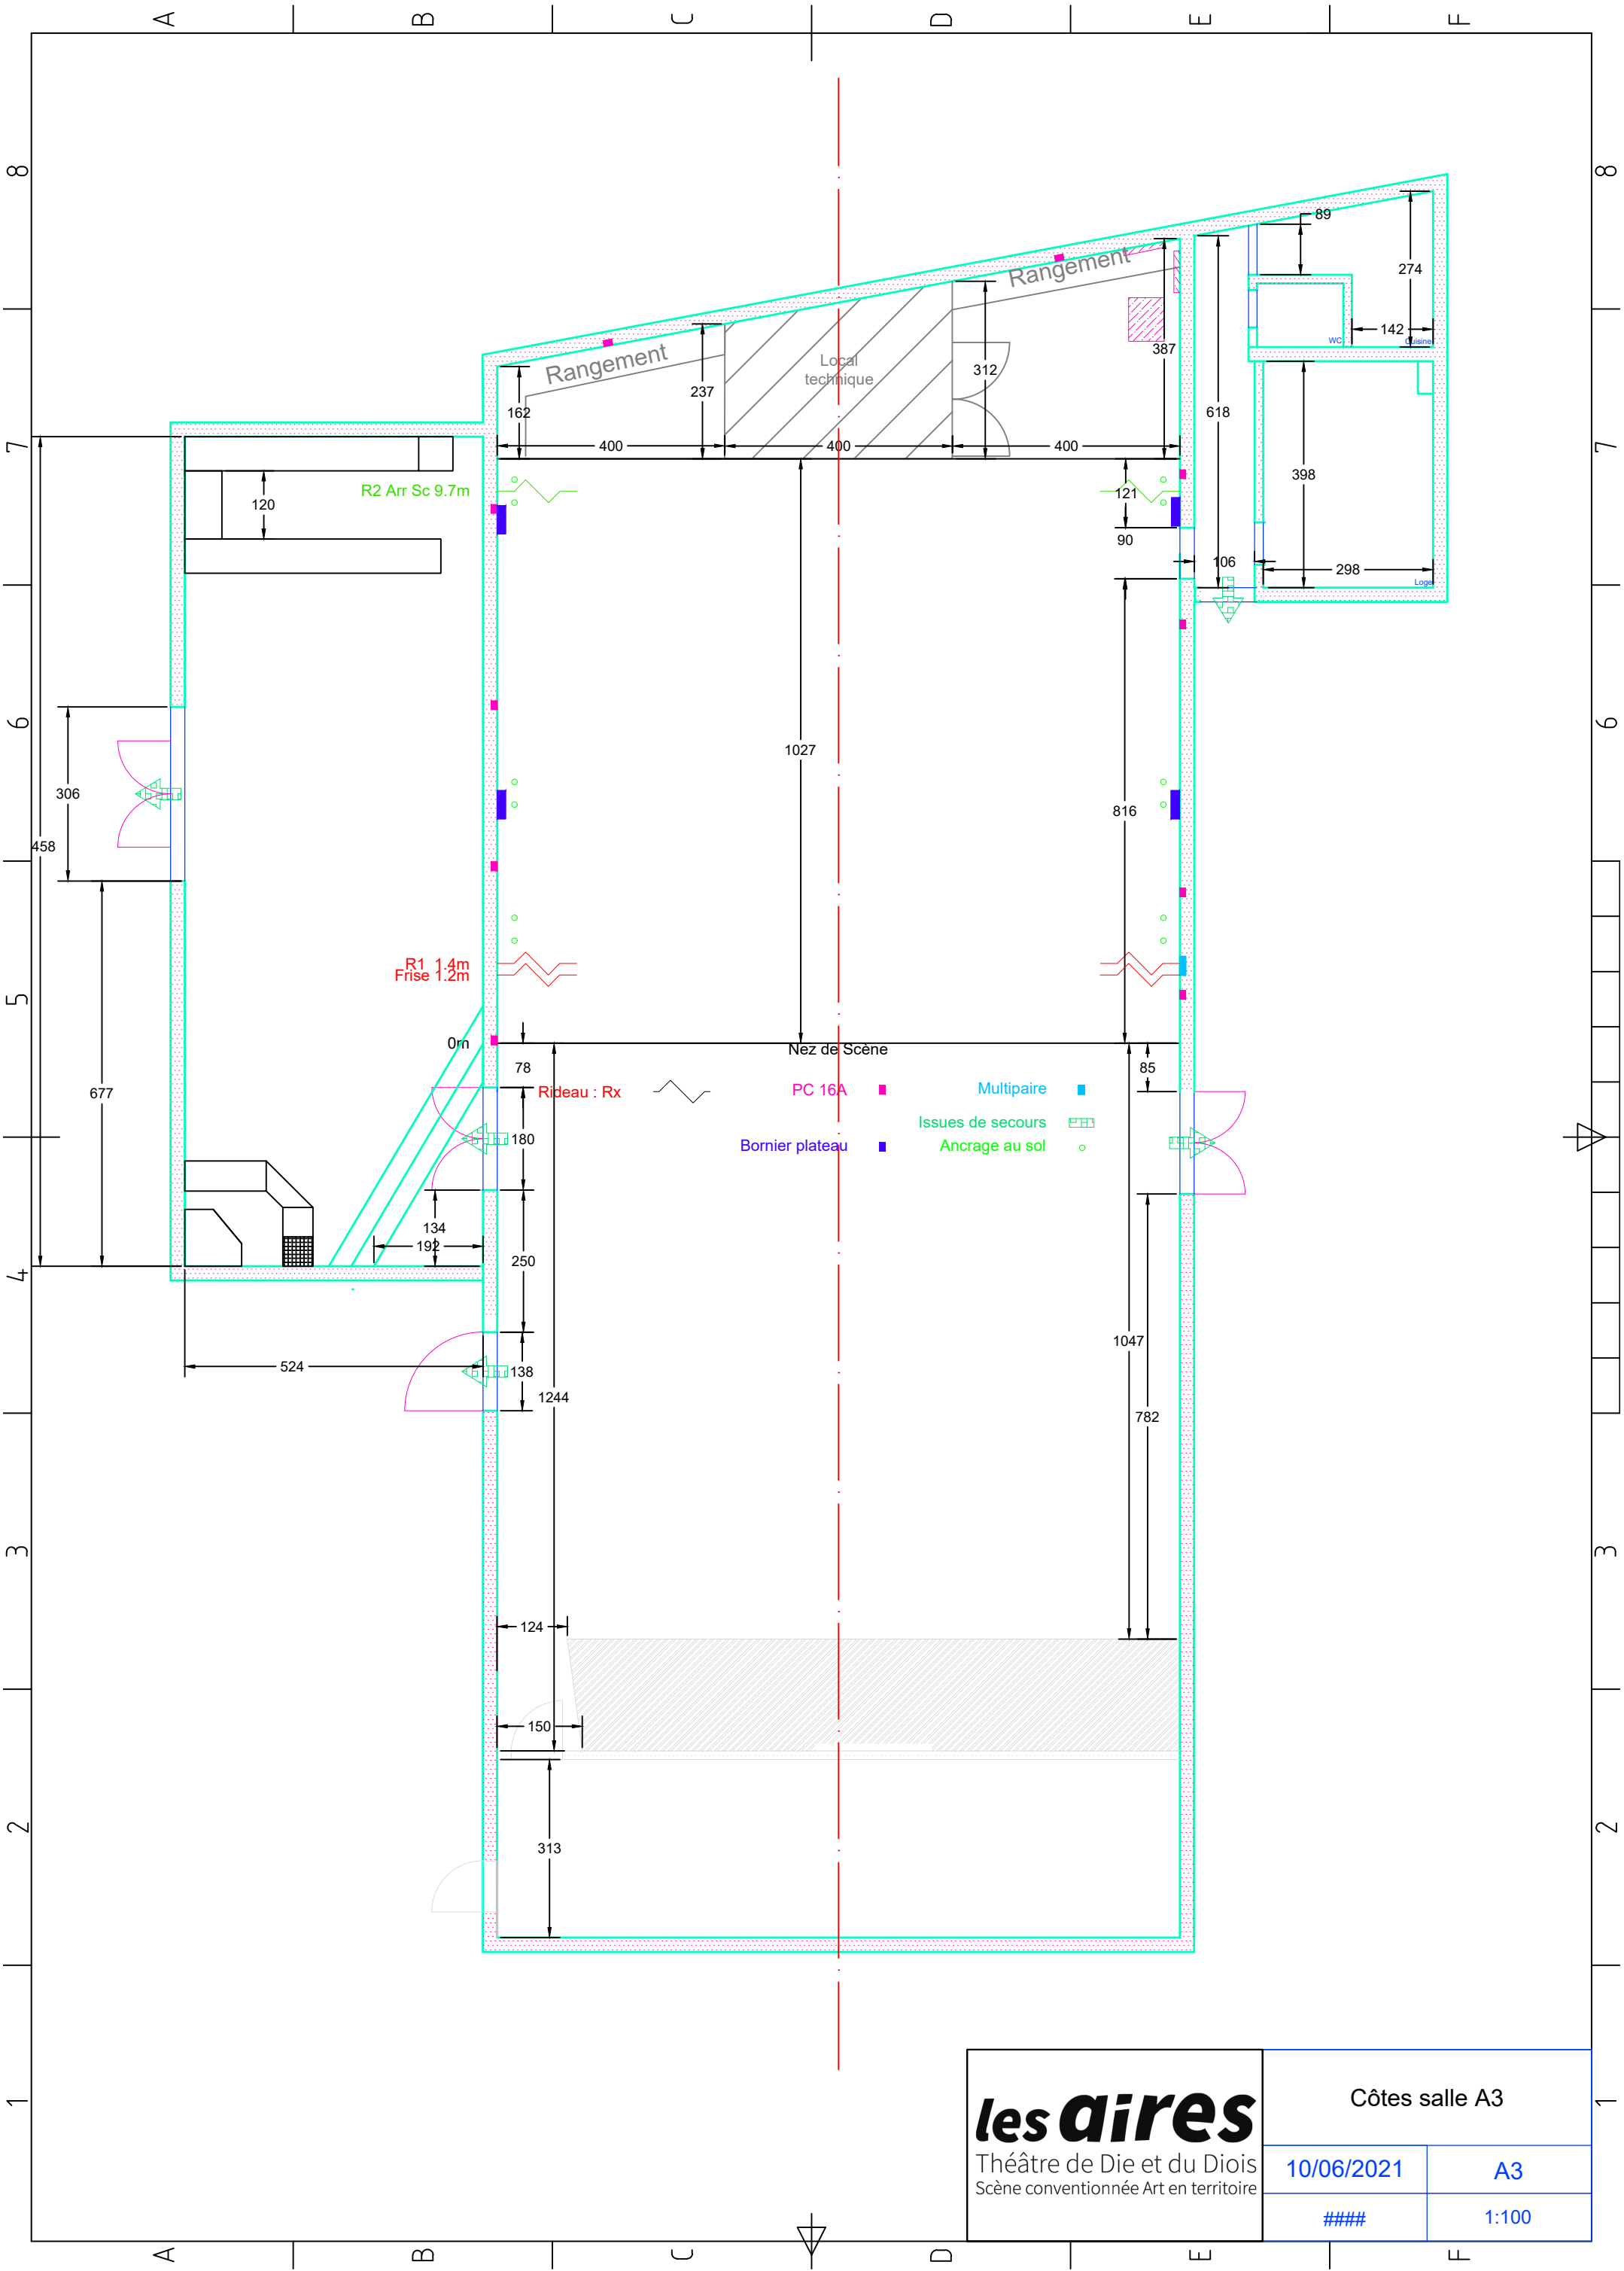

A1 -4m  
 A2 -2m  
 A3 0m  
 A4 +2m  
 A5 +4m

Nez de Scène

- Rideau : Rx
- Perche : Px
- Allemandes : Ax
- Bornier gril
- Issues de secours
- Ancrage au sol

<b>les dires</b> Théâtre de Die et du Diois Scène conventionnée Art en territoire	Gril A3	
	10/06/2021	A3
		1:50

Bornier plateau

Ancrage au sol

Régie

Rangement

Local technique

Rangement

WC

Cuisine

Salle gradin déplié A4	
10/06/2021	A3
V 2.0	1:100

R2 Arr Sc 9.7m  
 P9 9.5m  
 9.1m  
 P8 8.1m  
 P7 6.9m  
 P6 6.4m  
 5.7m  
 P5 4.6m  
 P4 3.6m  
 P3 2.5m  
 P2 2.3m  
 P1 1.9m  
 R1 1.4m  
 Frise 1.2m

**les dires**  
 Théâtre de Die et du Diois  
 Scène conventionnée Art en territoire

Salle gradin déplié gril A4

10/06/2021	A4
V 2.0	1:100

<b>les direes</b> Théâtre de Die et du Diois Scène conventionnée Art en territoire	Côtes salle A3	
	10/06/2021	A3
	####	1:100