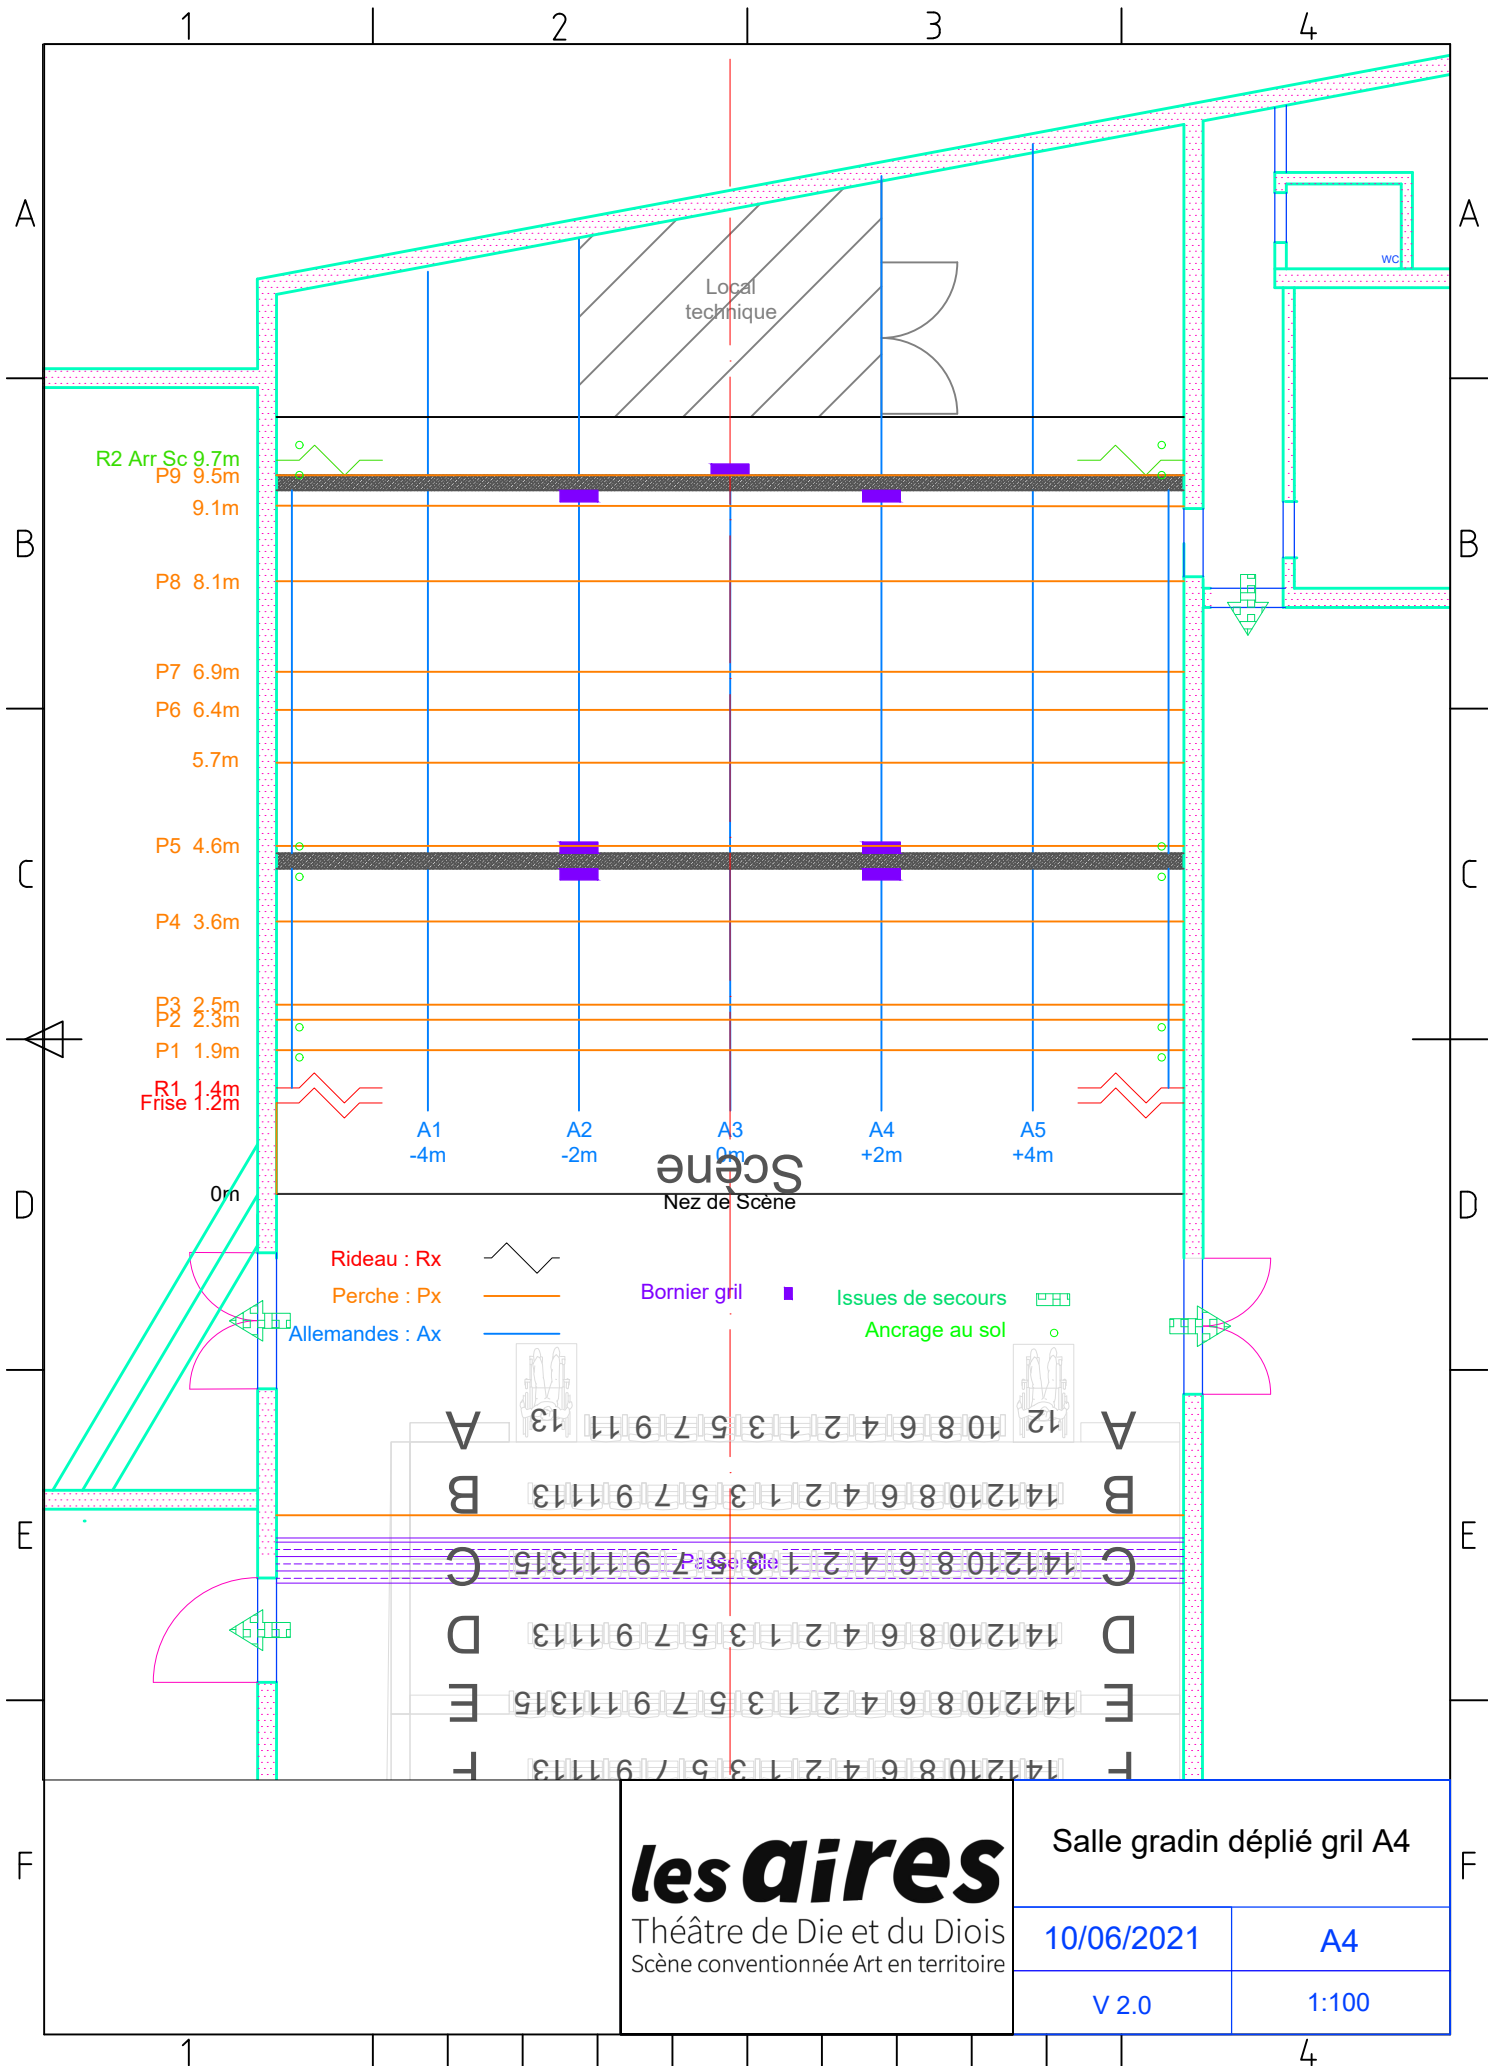

A1 -4m  
 A2 -2m  
 A3 0m  
 A4 +2m  
 A5 +4m

Nez de Scène

- Rideau : Rx
- Perche : Px
- Allemandes : Ax
- Bornier gril
- Issues de secours
- Ancrage au sol

<b>les dires</b> Théâtre de Die et du Diois Scène conventionnée Art en territoire	Gril A3	
	10/06/2021	A3
		1:50

R2 Arr Sc 9.7m  
P9 9.5m  
9.1m  
P8 8.1m  
P7 6.9m  
P6 6.4m  
5.7m  
P5 4.6m  
P4 3.6m  
P3 2.5m  
P2 2.3m  
P1 1.9m  
R1 1.4m  
Frise 1.2m

A1 -4m    A2 -2m    A3 0m    A4 +2m    A5 +4m

Rideau : Rx       Bornier gril    ■    Issues de secours      
 Perche : Px       Ancre au sol    ○  
 Allemandes : Ax   

Régie

<b>les dires</b> Théâtre de Die et du Diois Scène conventionnée Art en territoire	Salle gril gradin replié A3	
	10/06/2021	A3
	V 2.0	1:100

**les dires**  
 Théâtre de Die et du Diois  
 Scène conventionnée Art en territoire

Salle gradin déplié A4	
10/06/2021	A3
V 2.0	1:100

R2 Arr Sc 9.7m  
 P9 9.5m  
 9.1m  
 P8 8.1m  
 P7 6.9m  
 P6 6.4m  
 5.7m  
 P5 4.6m  
 P4 3.6m  
 P3 2.5m  
 P2 2.3m  
 P1 1.9m  
 R1 1.4m  
 Frise 1.2m