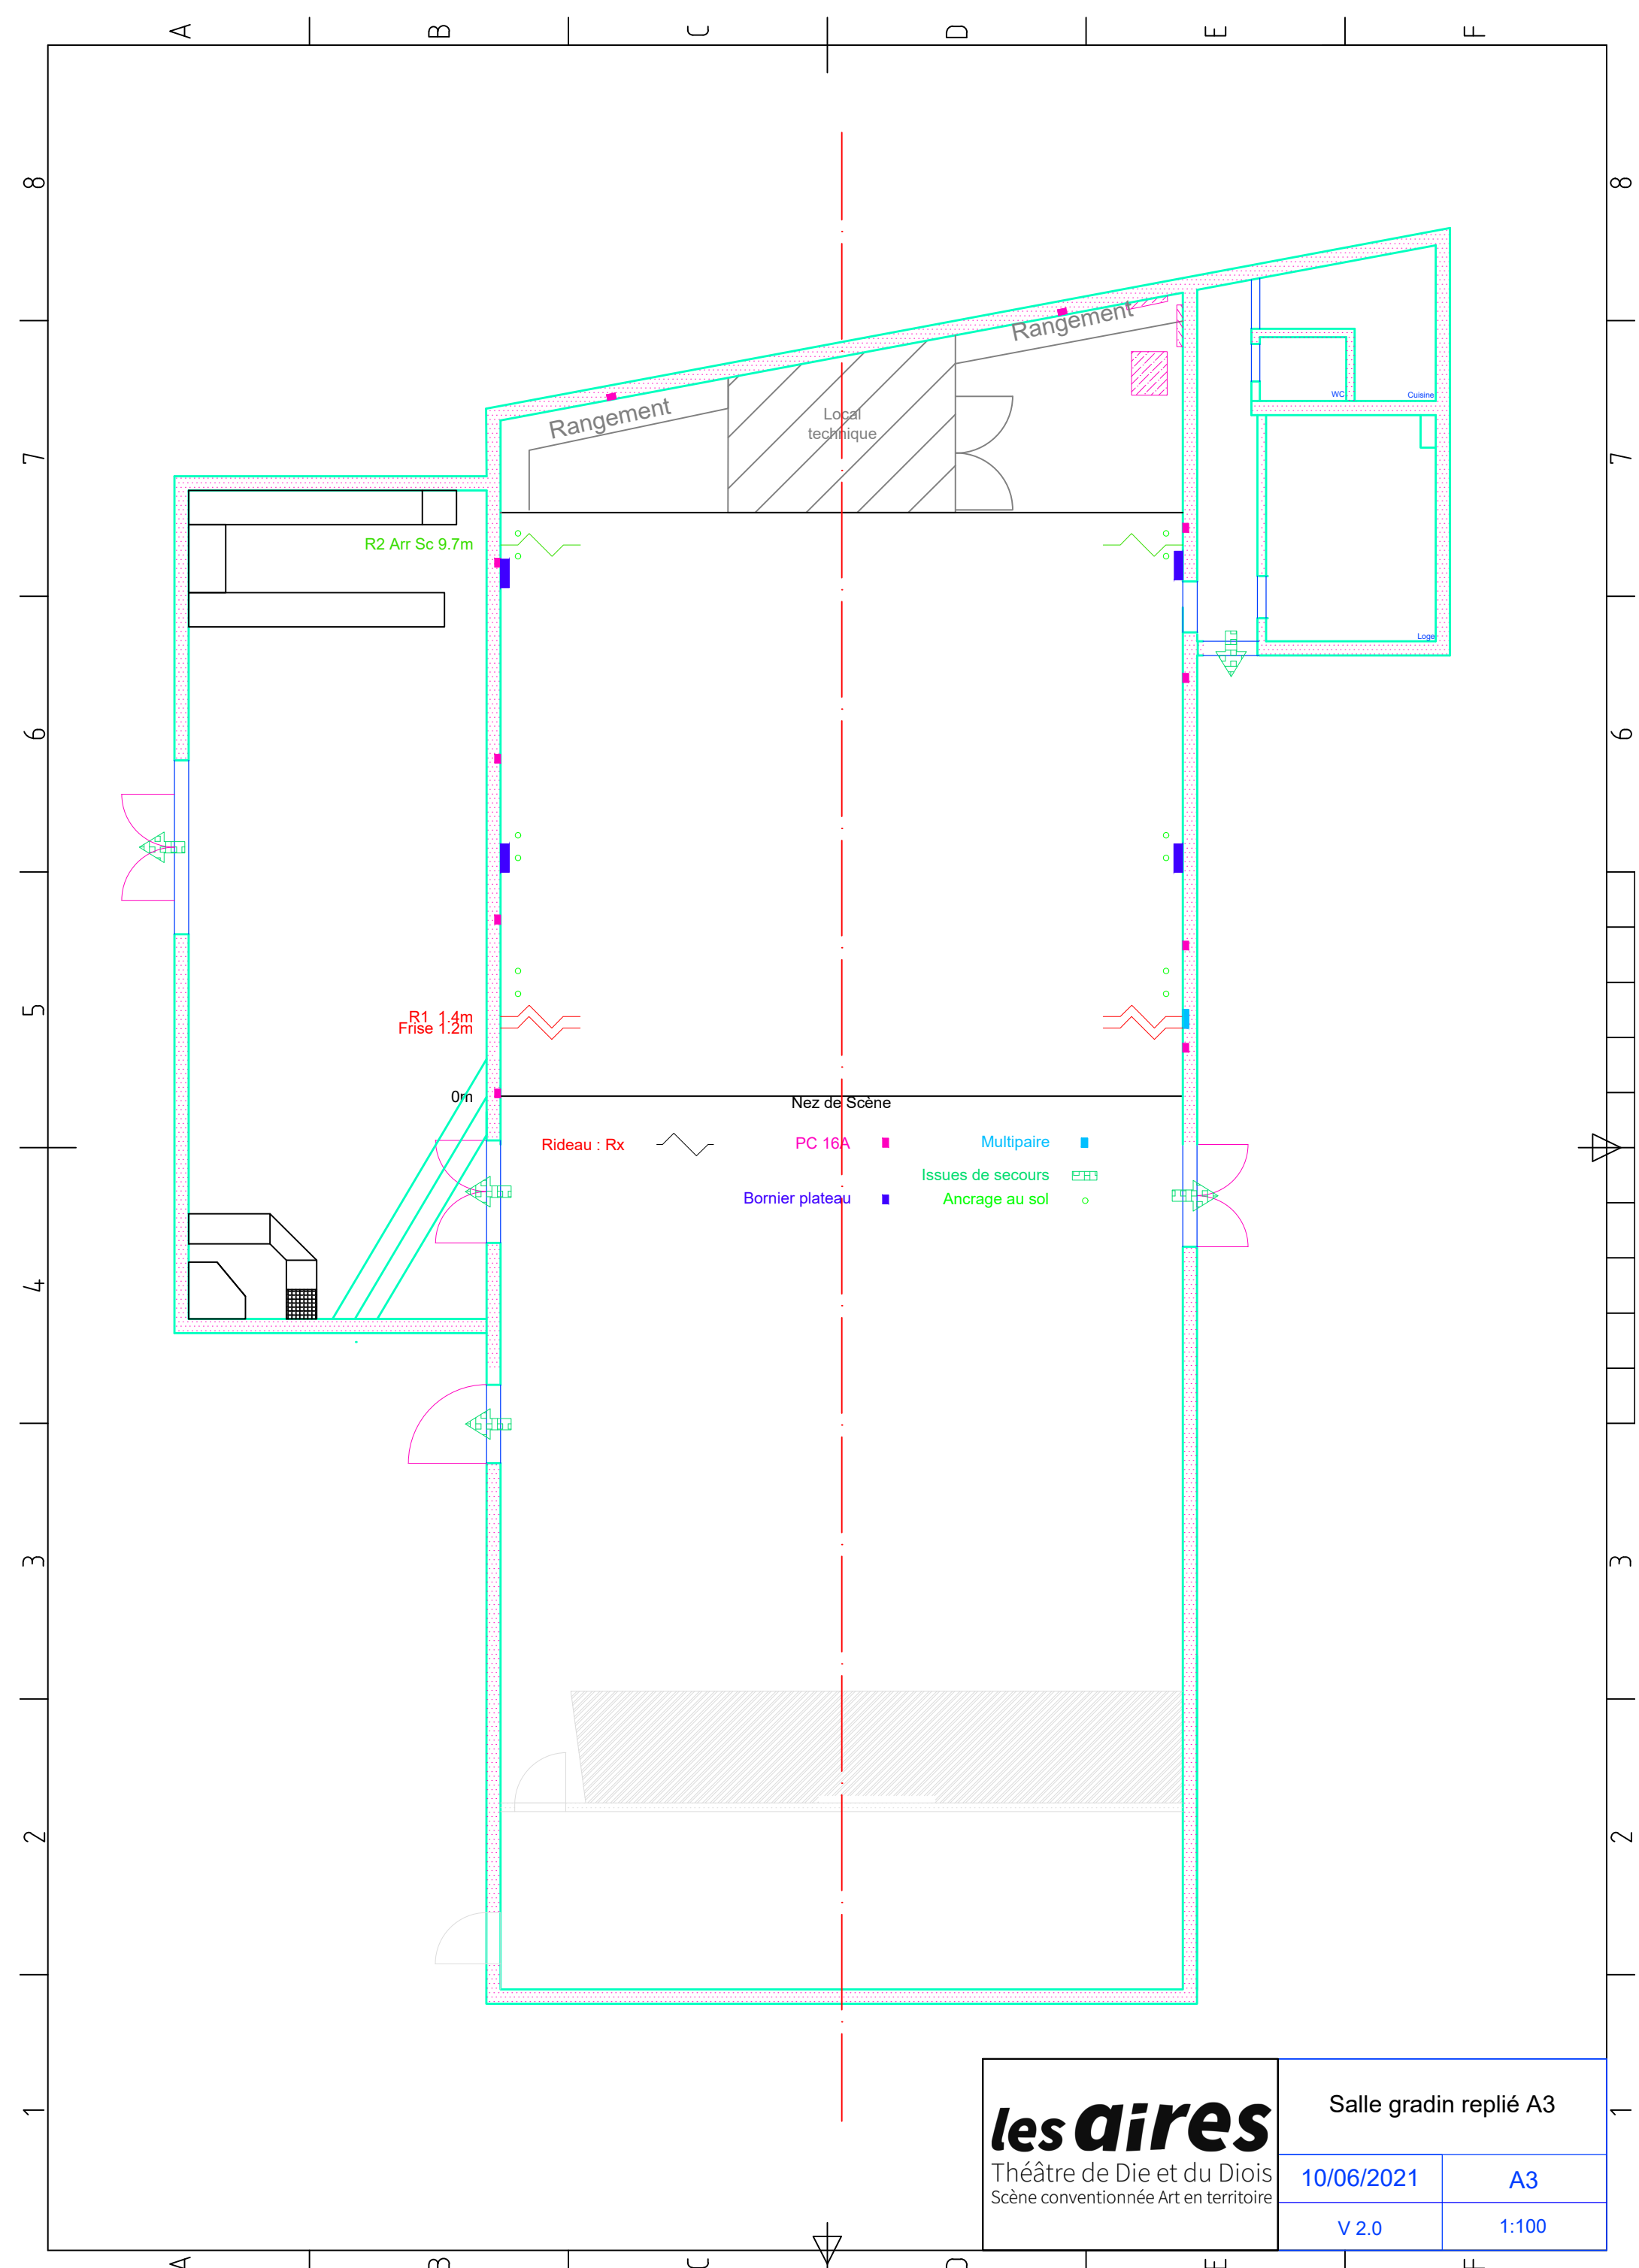

les dires Théâtre de Die et du Diois Scène conventionnée Art en territoire	Salle gradin replié A3	
	10/06/2021	A3
	V 2.0	1:100