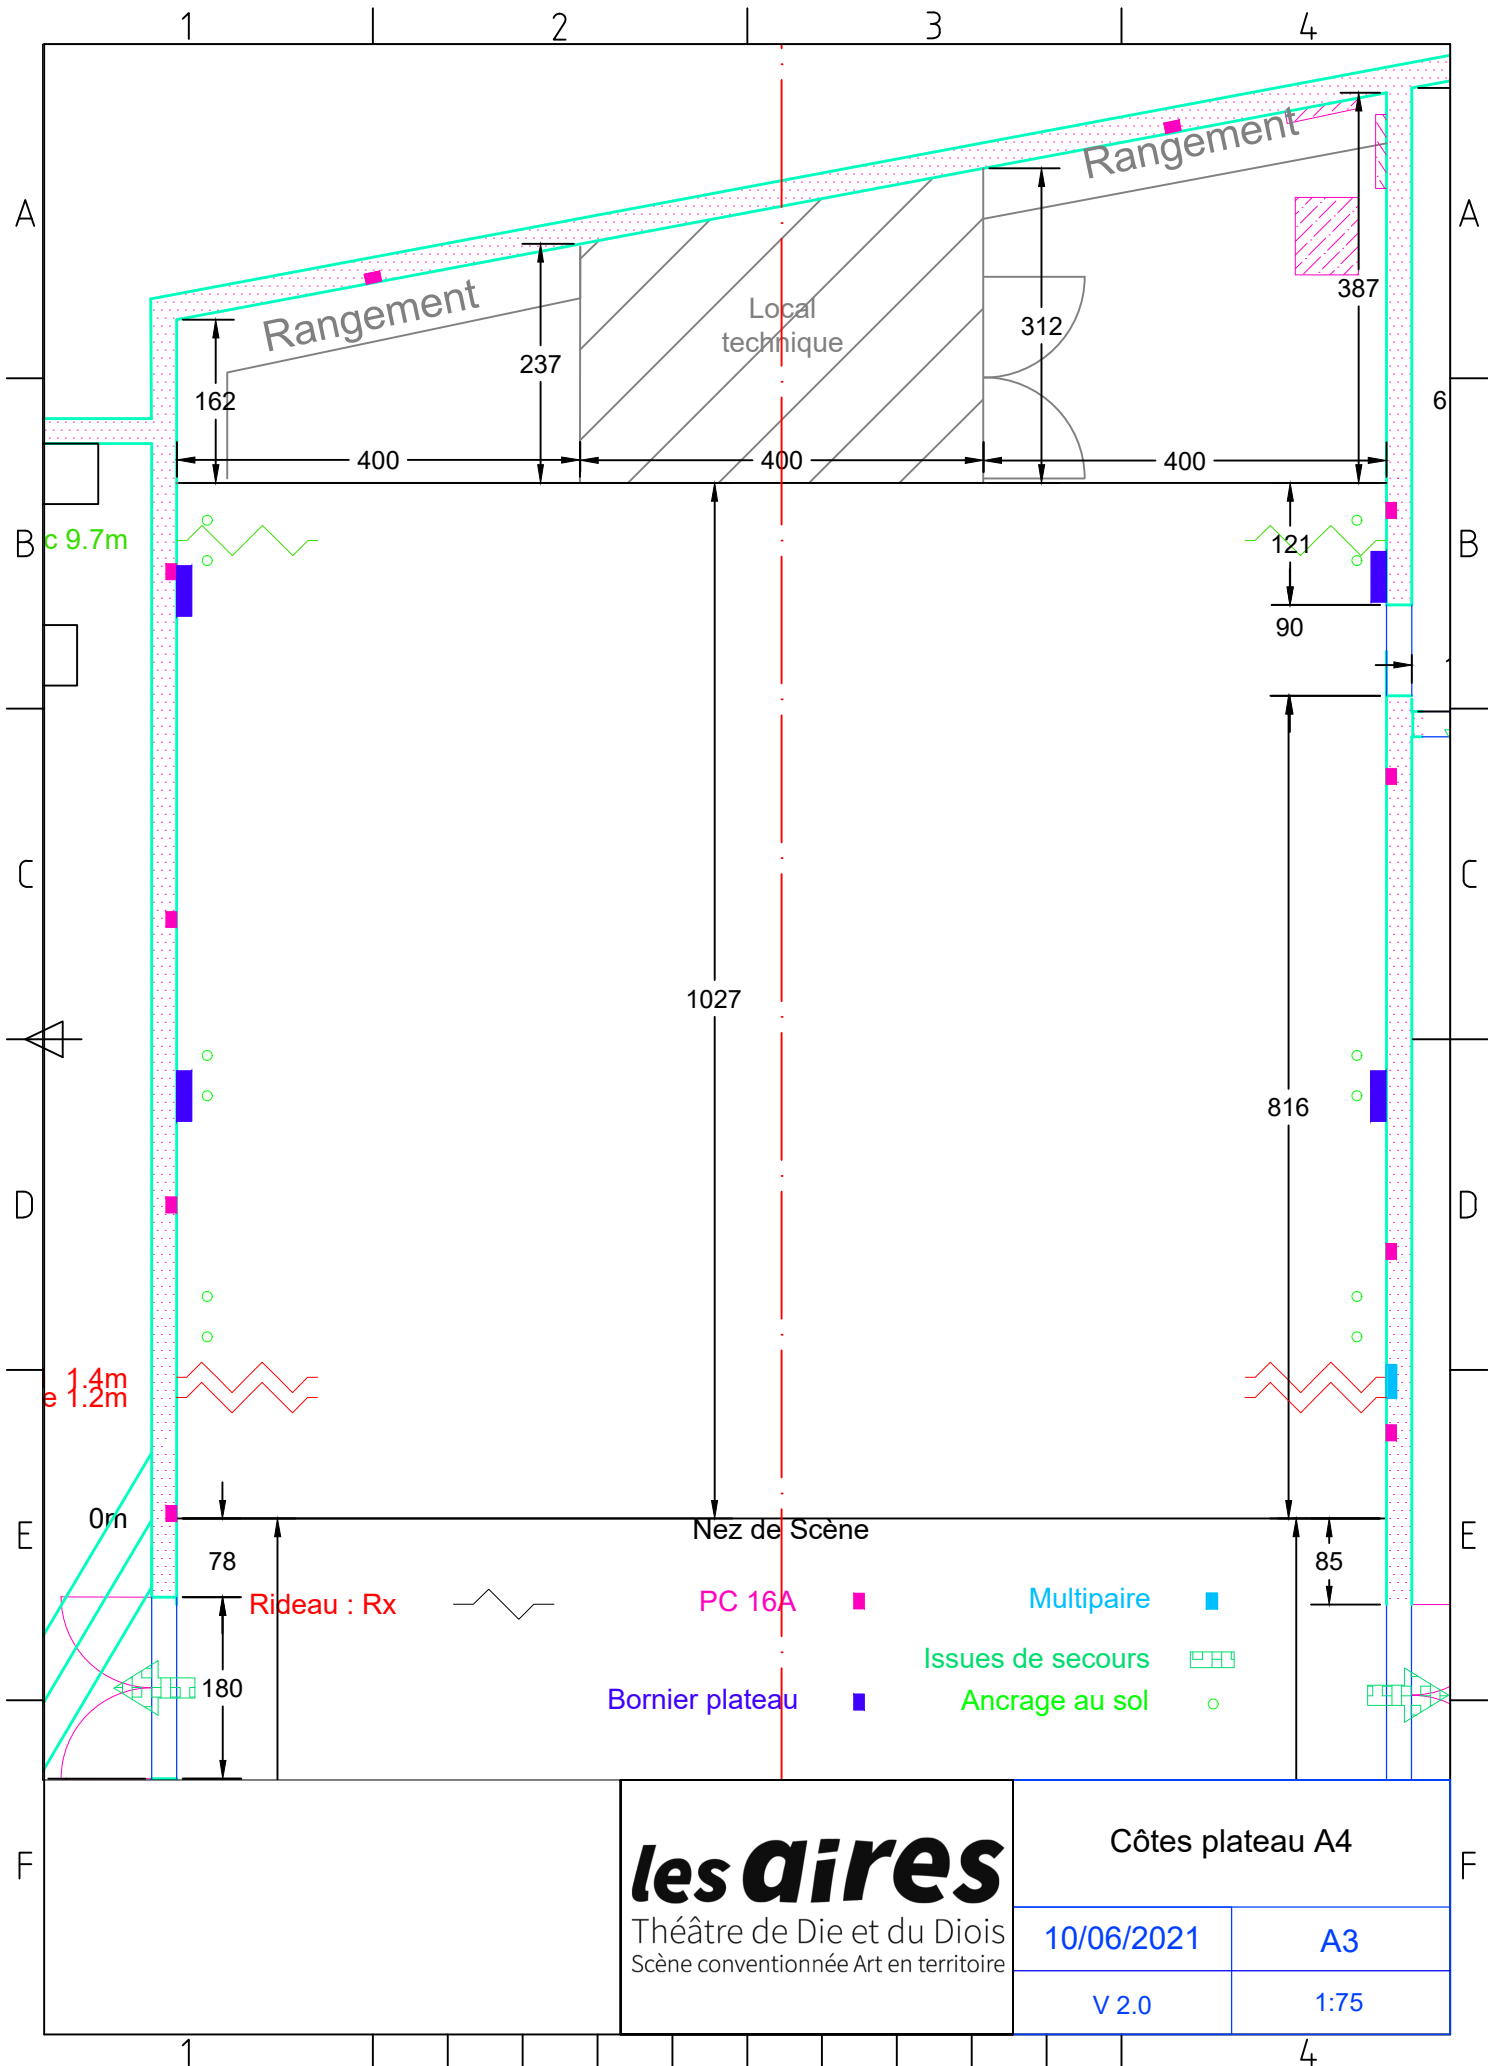

les dires
Théâtre de Die et du Diois
Scène conventionnée Art en territoire

Côtes plateau A4	
10/06/2021	A3
V 2.0	1:75