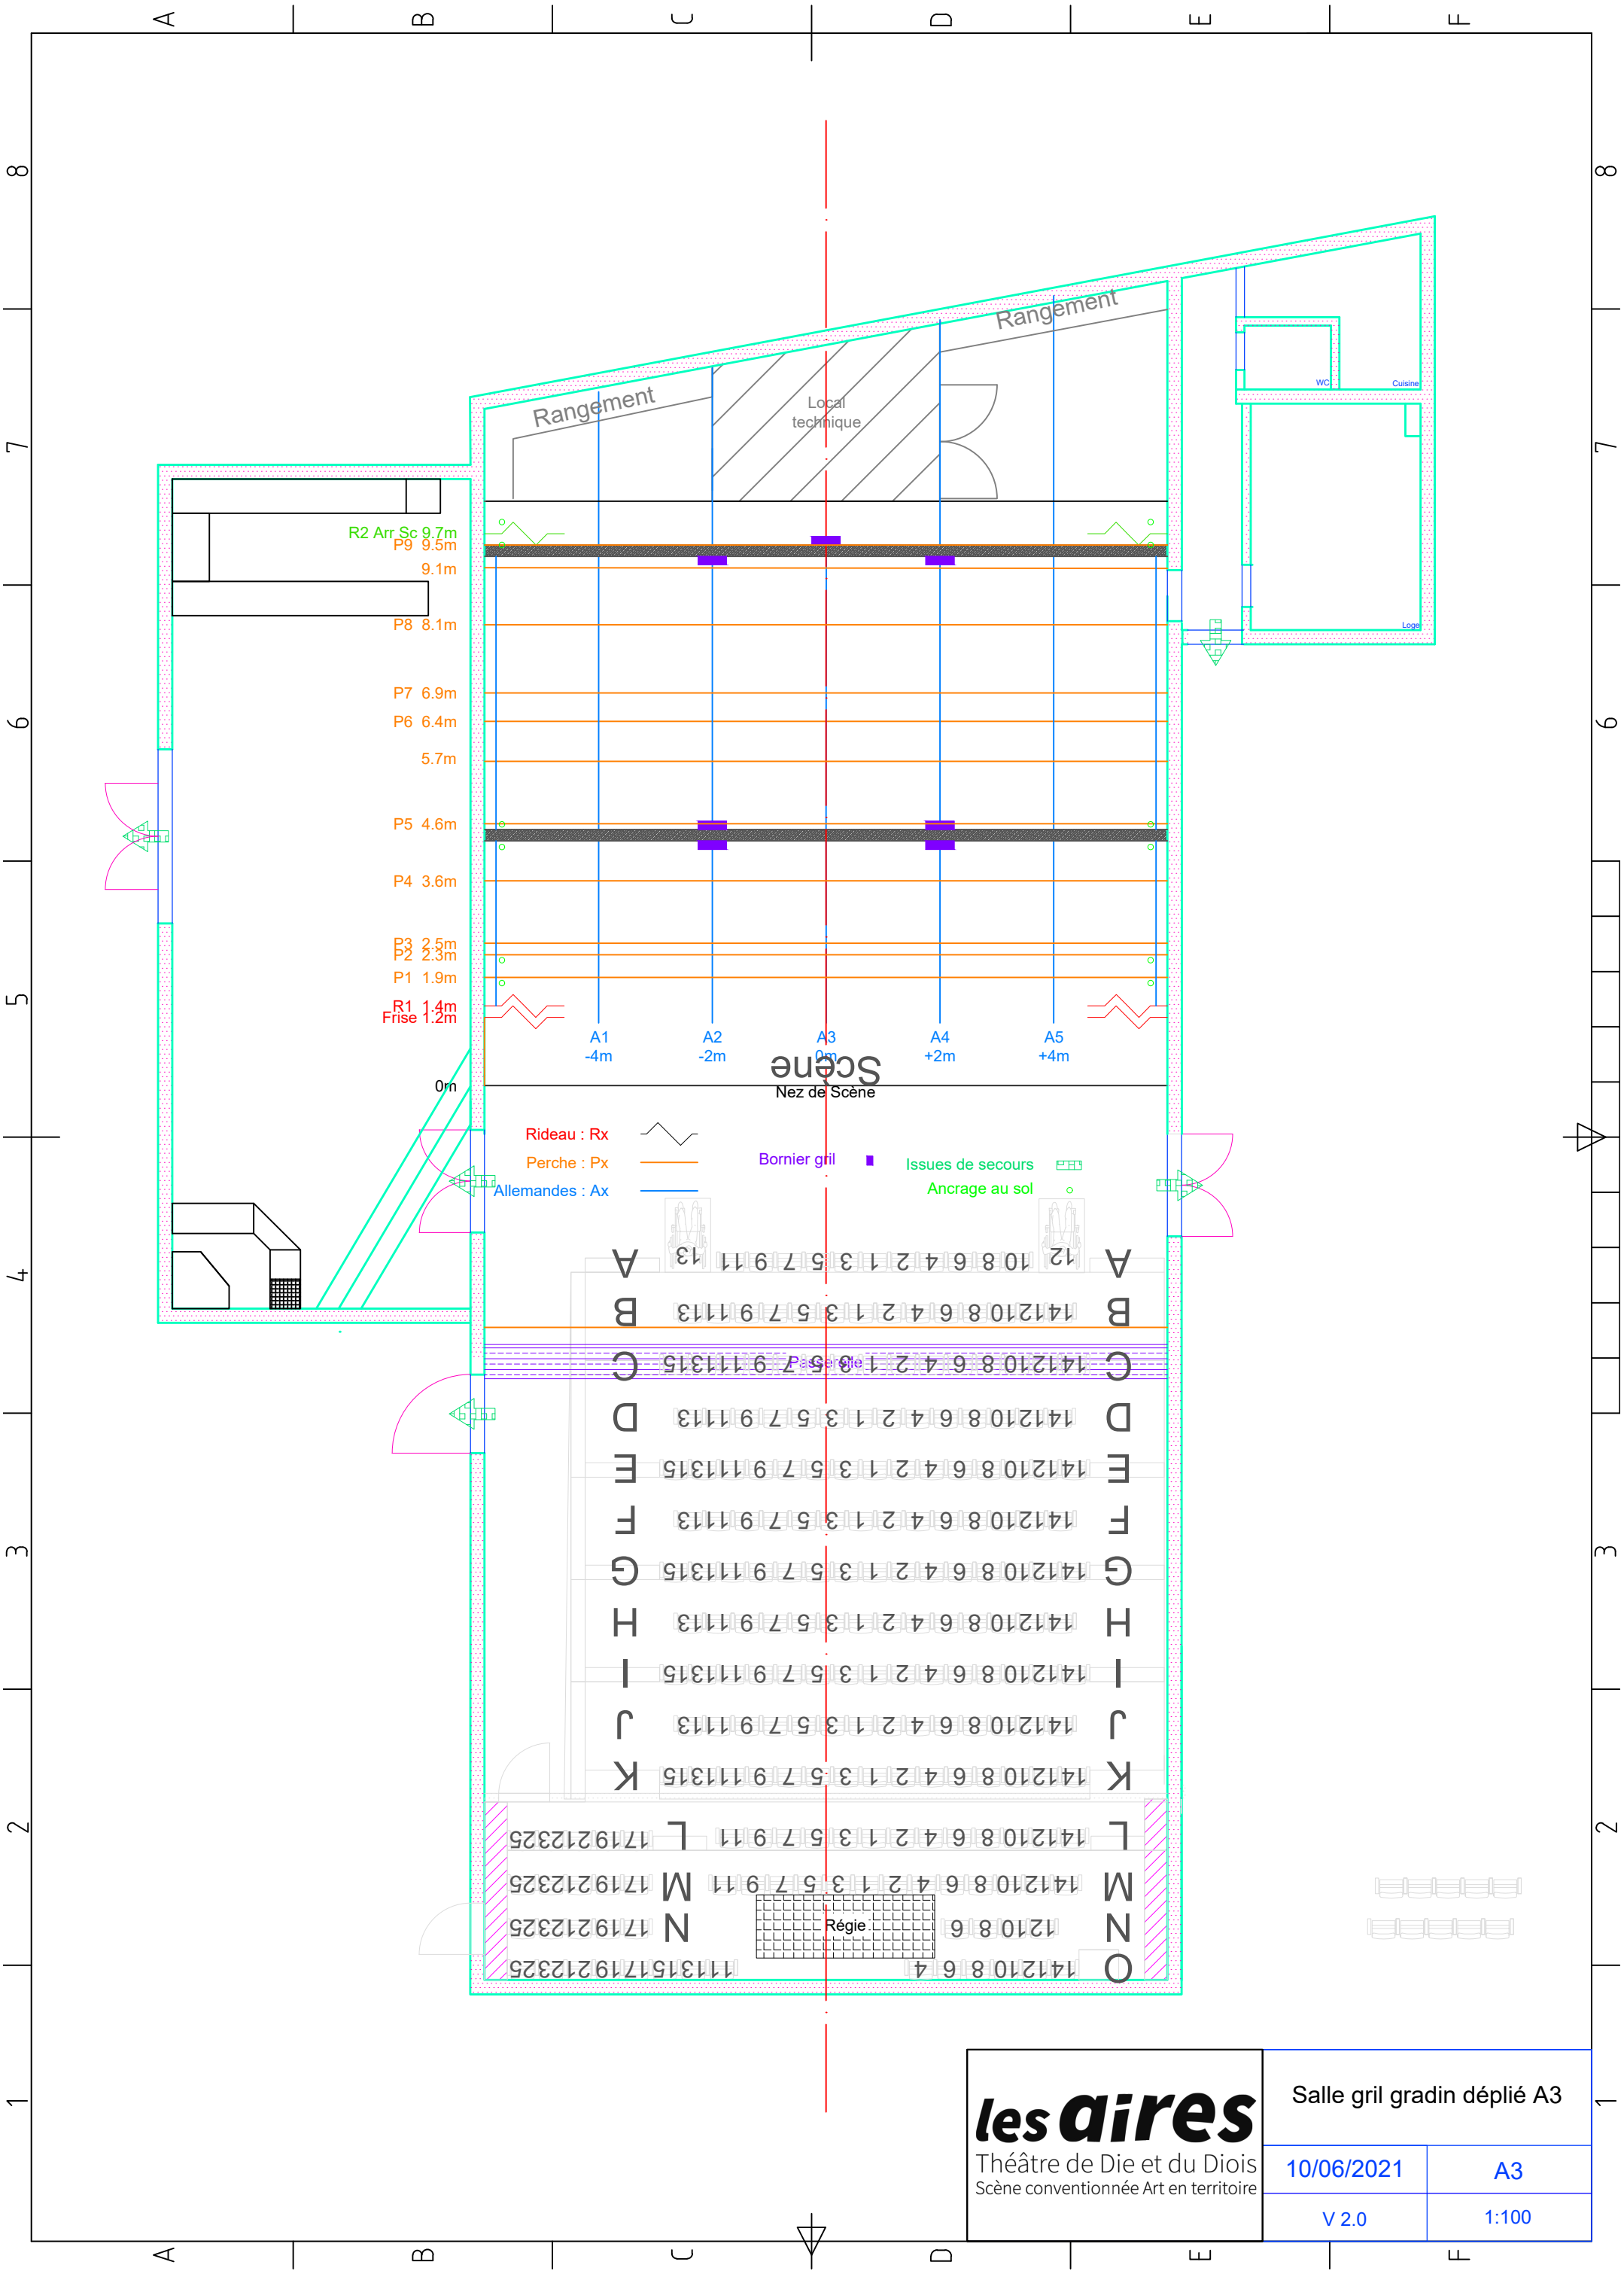

A1 -4m  
 A2 -2m  
 A3 0m  
 A4 +2m  
 A5 +4m

Nez de Scène

- Rideau : Rx
- Perche : Px
- Allemandes : Ax
- Bornier gril
- Issues de secours
- Ancrage au sol

<b>les dires</b> Théâtre de Die et du Diois Scène conventionnée Art en territoire	Gril A3	
	10/06/2021	A3
		1:50

Ancrage au sol

Scène

**les direes**  
Théâtre de Die et du Diois  
Scène conventionnée Art en territoire

Numérotation gradins A3	
10/06/2021	A3
V 2.0	1:75

A B C D E F

<b>les direes</b> Théâtre de Die et du Diois Scène conventionnée Art en territoire	Places gradins A3	10/06/2021	A3
		V 2.0	1:75