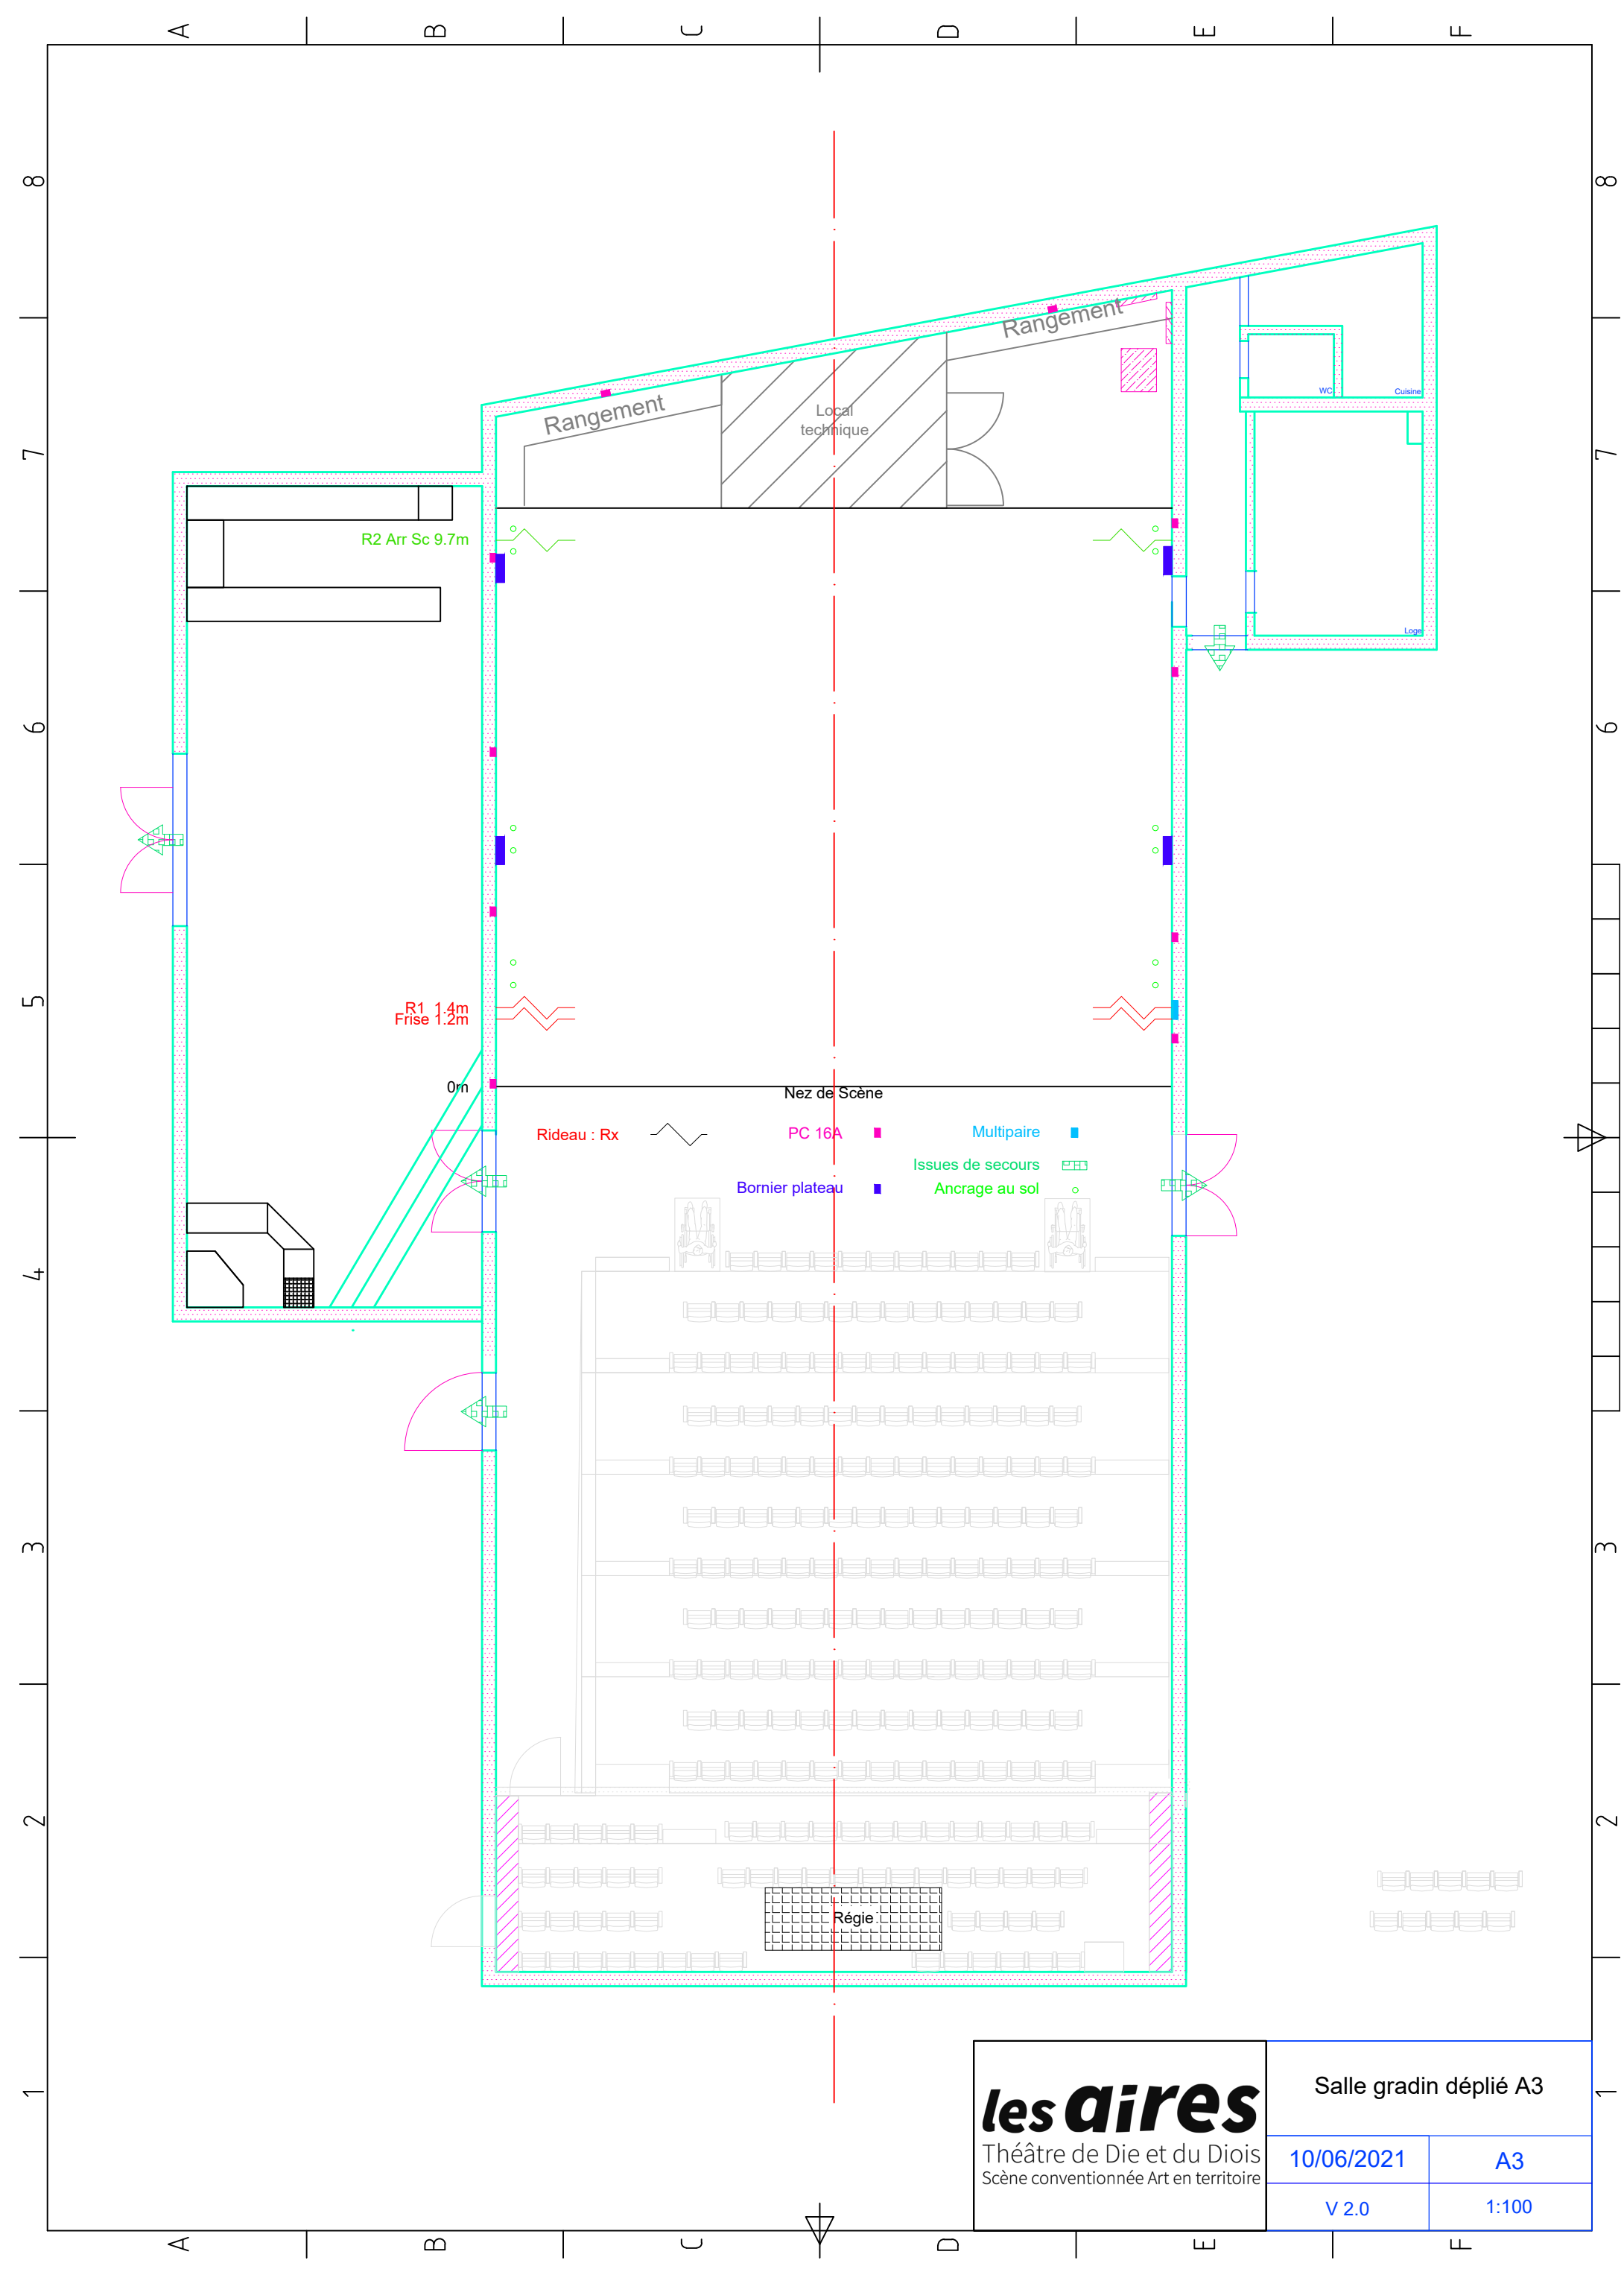

<b>les dires</b> Théâtre de Die et du Diois Scène conventionnée Art en territoire	Plateau A3	
	10/06/2021	A3
	v 2.0	1:50

R2 Arr Sc 9.7m  
 P9 9.5m  
 9.1m  
 P8 8.1m  
 P7 6.9m  
 P6 6.4m  
 5.7m  
 P5 4.6m  
 P4 3.6m  
 P3 2.5m  
 P2 2.3m  
 P1 1.9m  
 R1 1.4m  
 Frise 1.2m

A1 -4m  
 A2 -2m  
 A3 0m  
 A4 +2m  
 A5 +4m

Nez de Scène

- Rideau : Rx
- Perche : Px
- Allemandes : Ax
- Bornier gril
- Issues de secours
- Ancrage au sol

<b>les dires</b> Théâtre de Die et du Diois Scène conventionnée Art en territoire	Gril A3	
	10/06/2021	A3
		1:50

Bornier plateau

Ancrage au sol

Régie

Rangement

Local technique

Rangement

WC

Cuisine

Loge

**les dires**

Théâtre de Die et du Diois  
Scène conventionnée Art en territoire

Salle gradin déplié A3

10/06/2021

A3

V 2.0

1:100