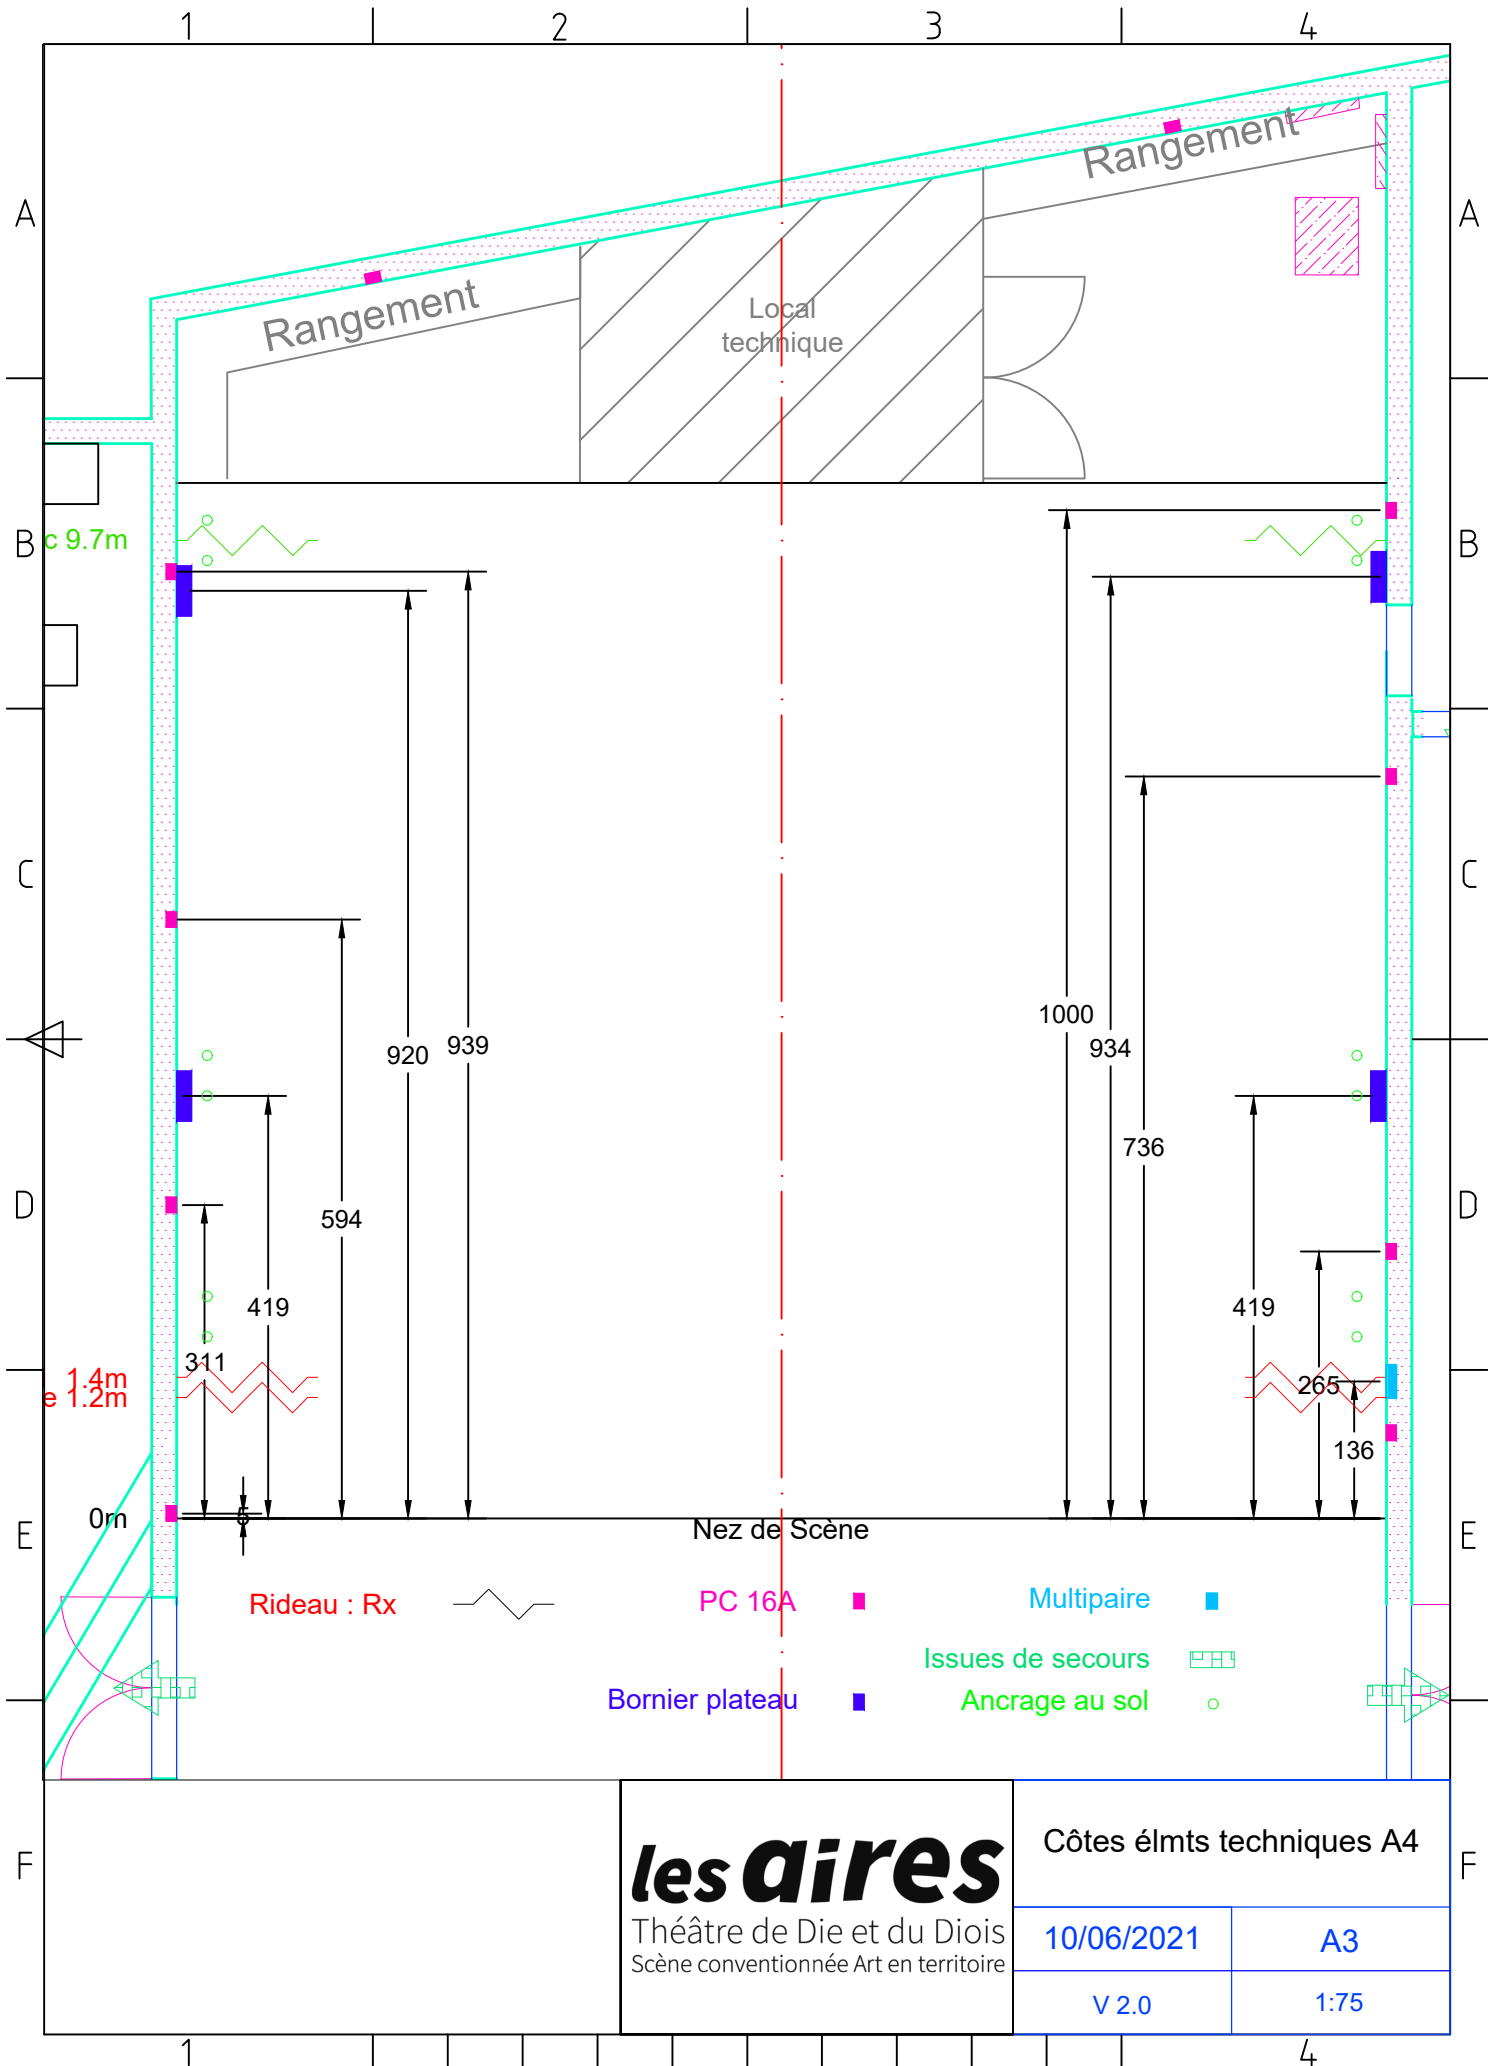

les dires
Théâtre de Die et du Diois
Scène conventionnée Art en territoire

Côtes élmts techniques A4	
10/06/2021	A3
V 2.0	1:75