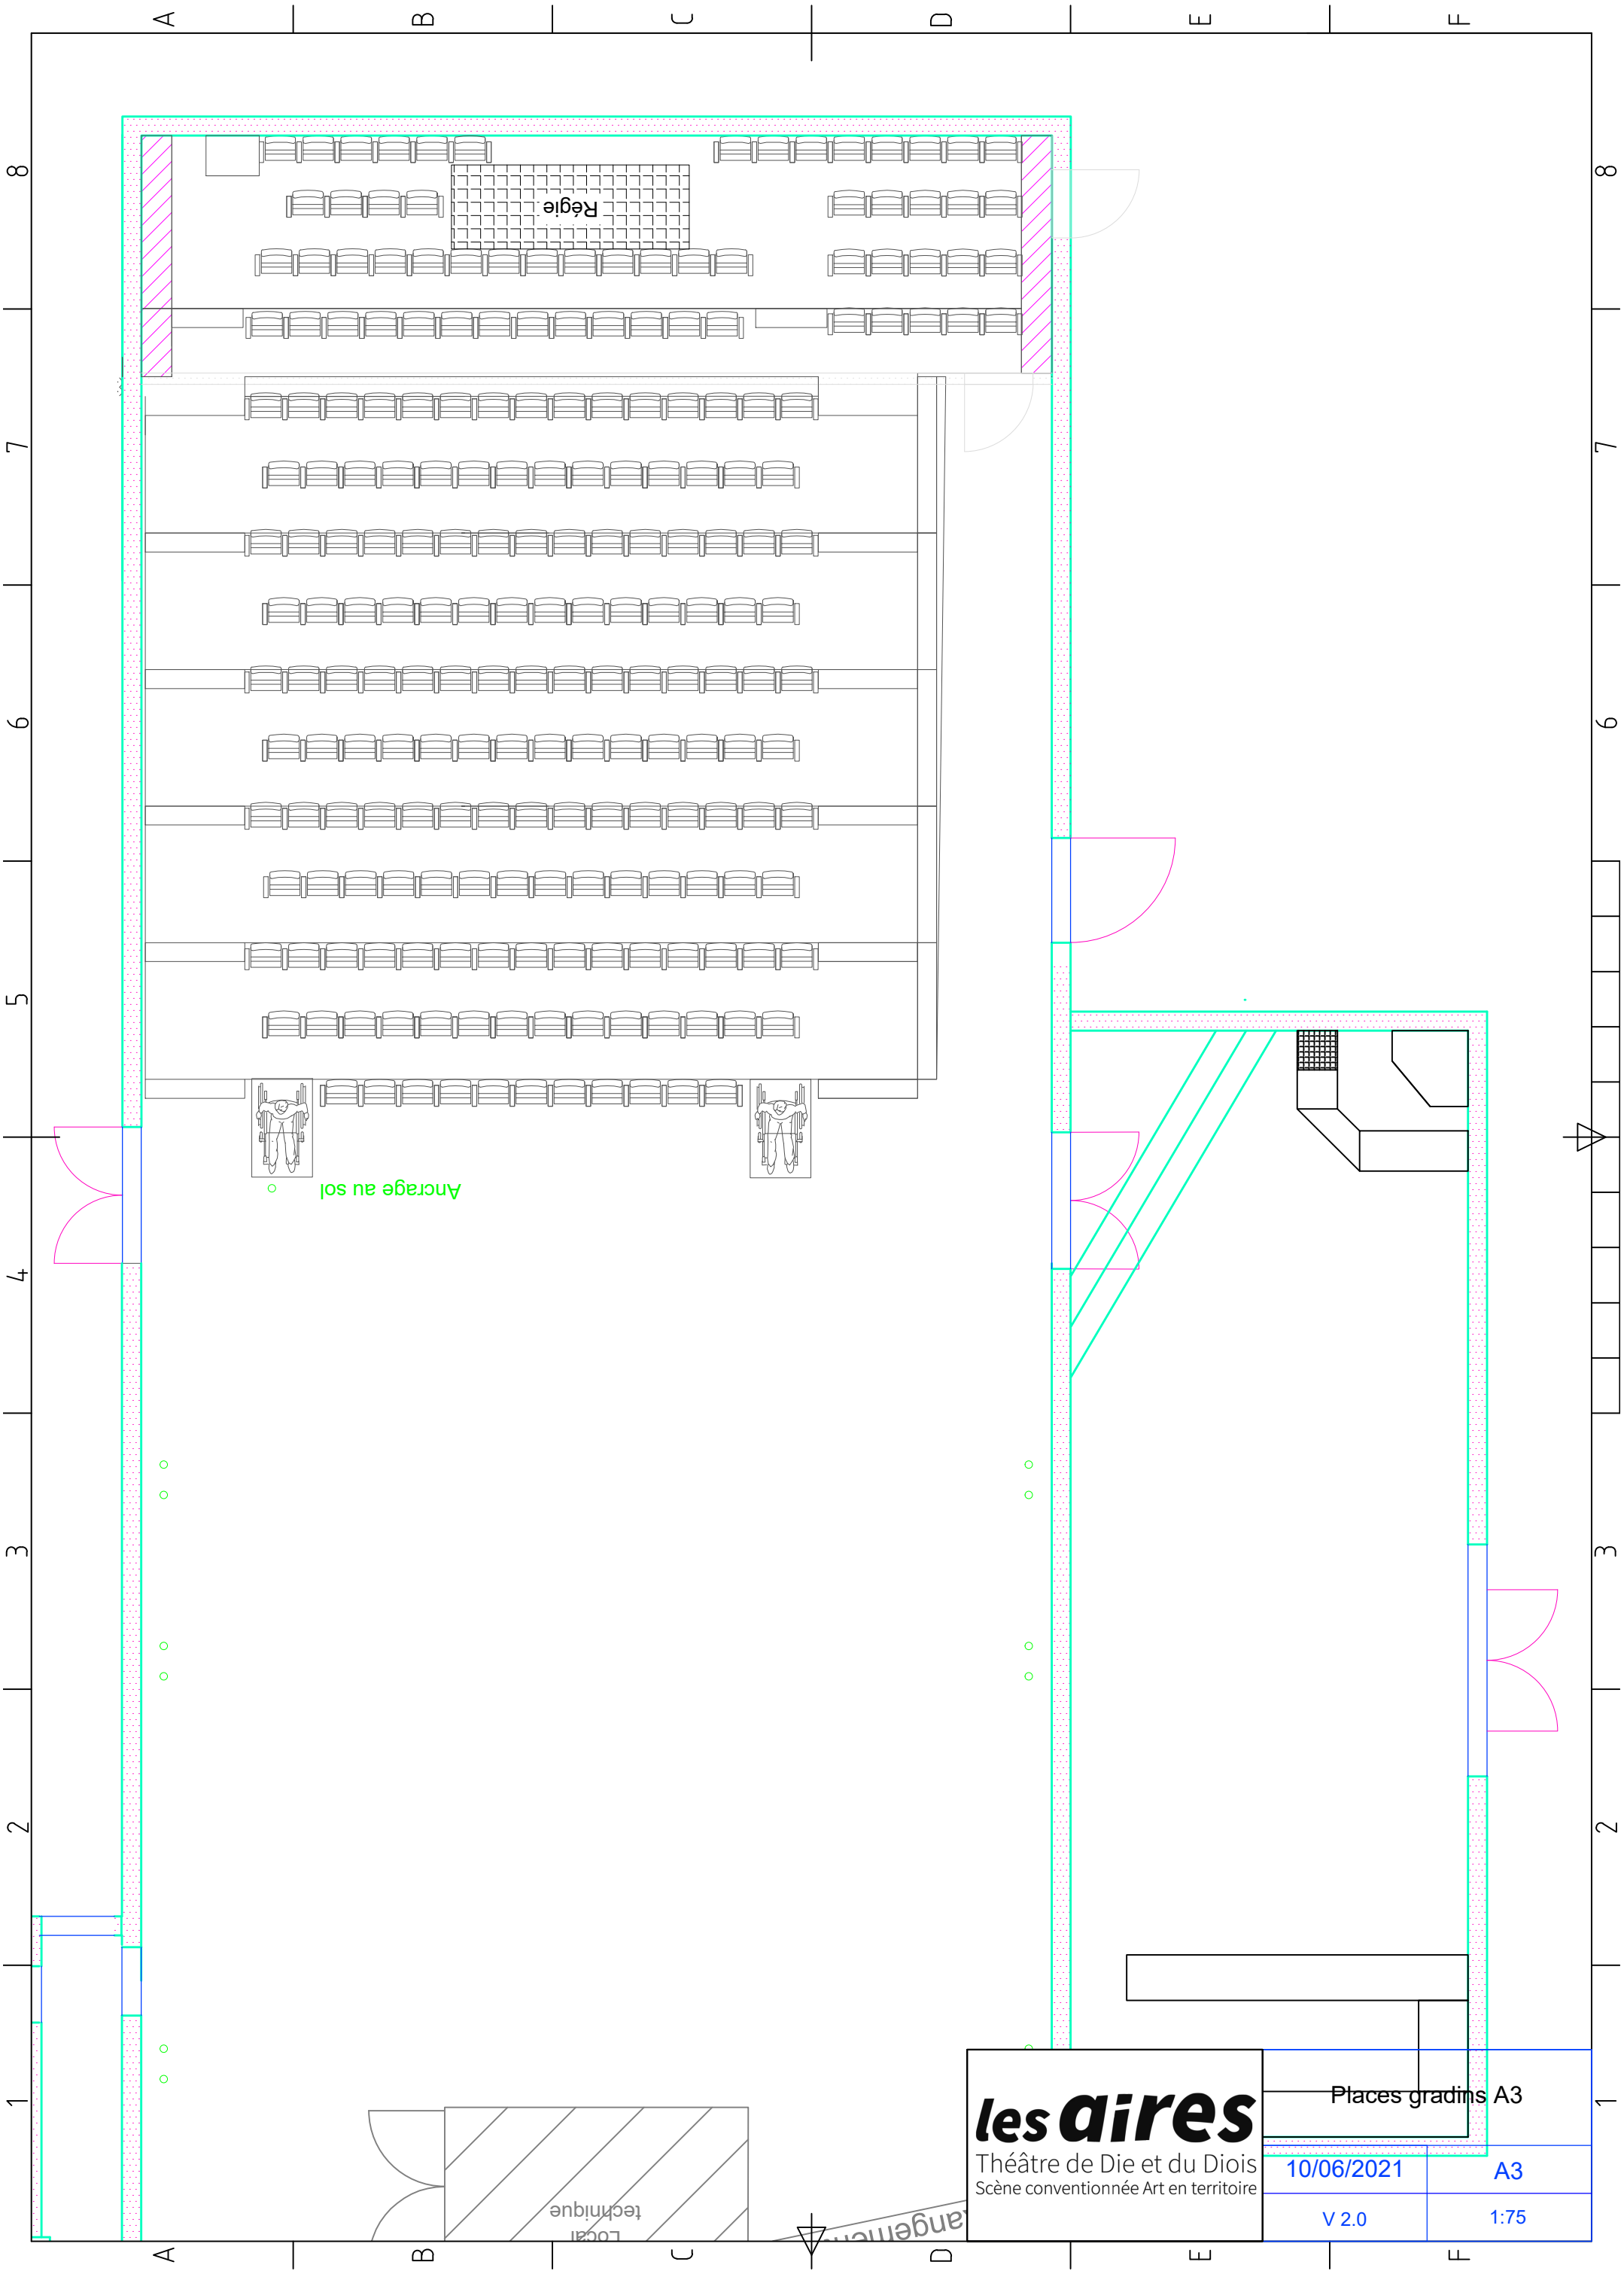

Ancrage au sol

Scène

**les direes**  
Théâtre de Die et du Diois  
Scène conventionnée Art en territoire

Numérotation gradins A3	
10/06/2021	A3
V 2.0	1:75

A B C D E F

<b>les direes</b> Théâtre de Die et du Diois Scène conventionnée Art en territoire	Places gradins A3	10/06/2021	A3
		V 2.0	1:75